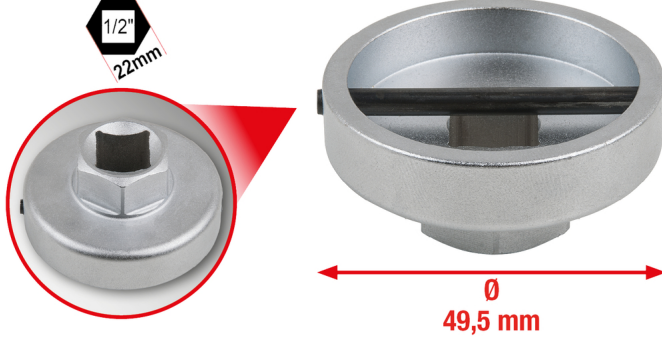

1/2" yağ filtresi anahtarı, SW 49,5mm

Ürün No.: 150.9259

EAN: 4042146603130

Tavsiye edilen perakende fiyatı: 43,41 € *

Açıklama

- zor ulaşılan yağ filtresini hızlı ve tekniğe uygun şekilde takmak ve sökmek için
- Mann, Knecht veya Mahle filtreleri için uygundur
- üretici bilgilerine göre doğru torkla sıkmak için
- sol ve sağ çalışma için uygundur
- DIN 3120 - ISO 1174 normuna uygun kare lokma tahriki
- manüel çalışma için
- sıcak dövme model
- mat parlatılmış
- Krom Vanadyum

Özellikler

Ağırlık, g:	113
Dış altı köşe:	22 mm
Form:	çanak şeklinde
Kare tahrik, inç:	1/2"
Material1:	En kaliteli krom vanadyum çelik, mat parlatılmış krom kaplama
Norm:	DIN 3120, ISO 1174
Paket genişliği mm:	57
Paket içeriği:	1
Paket uzunluğu mm:	60
Paket yüksekliği mm:	34
Profil boyutu, mm:	22,0
Yükseklik, mm:	24,0
Çap, mm:	49,5