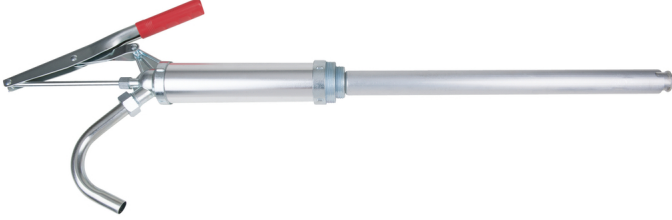

## Çelik borulu fiçı pompası

Ürün No.: 150.8254

EAN: 4042146611562

Tavsiye edilen perakende fiyatı: 190,95 € \*

### Açıklama

- Sağlam çinko basınçlı döküm pompa kafası
- Çelik pompa gövdesi
- tüm çelik parçaların yüzeyi galvanizlenmiştir
- PVC ve NBR'den üretilmiş contalı
- Çelik çıkış manifoldu başlıklı somunla emniyete alınmıştır
- SAE90'a kadar tüm yağlar, şanzıman yağı, ısıtma yağı, dizel, vb. gibi kendi kendini yağlayan ve aşındırıcı olmayan maddeler için

### Özellikler

|  |            |
|--|------------|
| Ağırlık, g:                                  | 1730       |
| Emme borusu uzunluğu, mm:                    | 480-900    |
| Fiçı vidalı bağlantısı:                      | G2" a      |
| Material1:                                   | Çelik boru |
| Paket genişliği mm:                          | 148        |
| Paket içeriği:                               | 1          |
| Paket uzunluğu mm:                           | 482        |
| Paket yüksekliği mm:                         | 68         |
| Sevk miktarı, l/dak:                         | 16         |
| Sevk miktarı, strok başına cm <sup>3</sup> : | 300        |