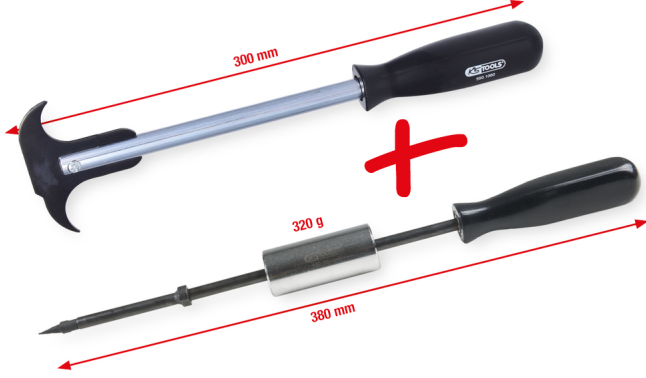

## Segman çekirme seti, 2 parça

Ürün No.: 150.3610  
EAN: 4042146611029  
Özel Fiyat: 48,00 € \*

### Açıklama

- segmanları ve küçük yatak çanaklarını sökmek için
- zor ulaşılan yerler için de uygundur
- hızlı ve kolay sökme
- dış ucu, darbe ağırlığı ile segmana çakılır ve elle döndürülür ve darbe ağırlığı ile dışarı çekilir
- sertleştirilmiş kol ucu sayesinde uzun kullanım ömrü
- çok amaçlı kullanılabilir
- Özel alet çeliği

### Özellikler

<b>Ağırlık, g:</b>	880
<b>Material1:</b>	Özel alet çeliği
<b>Paket genişliği mm:</b>	92
<b>Paket içeriği:</b>	1
<b>Paket uzunluğu mm:</b>	525
<b>Paket yüksekliği mm:</b>	55
<b>Setteki parçalar:</b>	2