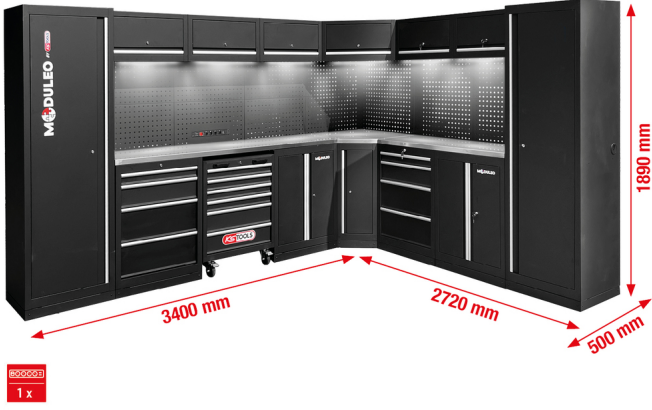

## Açıklama

- 0,8 mm malzeme kalınlığına sahip sağlam çelik sac konstrüksiyon
- yüksek kaliteli toz kaplama
- modüler yapı
- duvara sabitlenmesi gerekmez - bağımsız olarak monte edilebilir
- MDF çekirdekli yüksek kaliteli paslanmaz çelik çalışma plakası
- çalışma alanının optimum şekilde aydınlatılması için 6 adet manyetik kablolu gömme LED lamba dahil
- yüksek kaliteli atölye halısı dahil
- arka panelde 4x Schuko, 1x USB-A ve 1x USB-C 2,1A ile entegre açılıp kapatılabilen soket kombinasyonu
- 6 çekmeceli entegre atölye arabası (4x 75 mm, 2x 150 mm)
- 2 x 4 çekmeceli alt dolap
- Çekmece iç ölçüsü: 568 x 407 mm
- bilye yataklı çekmece kılavuzu
- 2 x 5 raflı XXL dolap (1x sabit + 4x değişken)
- 2 x 2'şer raflı alt dolap (1x sabit + 1x değişken)
- 2'şer gaz basıncı amortisörlü 6 duvar dolabı
- Büyük depolama alanlı ve raflı köşe parçası
- Kancalar, halkalar ve diğer sabitleme malzemeleri için 4 köşe delikli arka panel (delik matrisi 10 x 10 mm, delme 38 mm)
- 35 kg'a kadar çekmece yük kapasitesi
- duvar dolabı yük kapasitesi: En fazla 30 kg
- 25 kg'a kadar raf yük kapasitesi
- montaj talimatı ve montaj aleti dahil
- engebeli zeminlerde hassas hizalama için ayarlanabilir ayaklar
- ayarlanabilir ayakları örten ve kir birikmesini önleyen taban panelleri
- daha fazla güvenlik için kilitlenebilir bileşenler

## Özellikler

<b>Ağırlık, g:</b>	591000
<b>Derinlik, mm:</b>	500
<b>Elektrik fişi:</b>	IP21 dahil kontur kontak fişi (02)
<b>Frekans:</b>	50
<b>Genişlik, mm:</b>	3400
<b>Gerilim fişi:</b>	230
<b>Paket içeriği:</b>	1
<b>Uzunluk, mm:</b>	2720
<b>Yükseklik, mm:</b>	1890