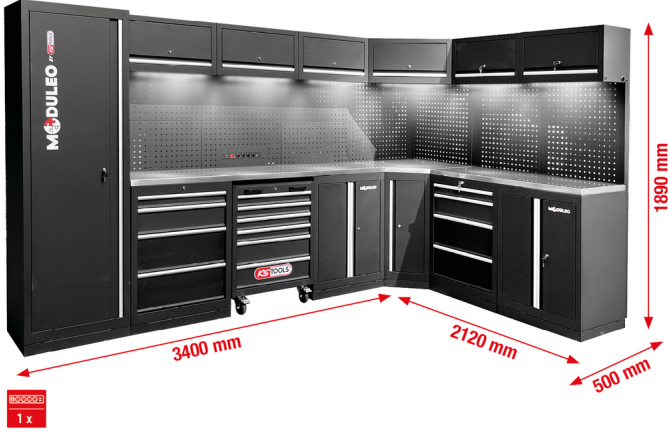

Atölye dolap sistemi, L form, 3400 x 2120 mm, Model 1

Ürün No.: 866.6210
EAN: 4069465013655
Özel Fiyat: 3.669,00 € *

Açıklama

- 0,8 mm malzeme kalınlığına sahip sağlam çelik sac konstrüksiyon
- yüksek kaliteli toz kaplama
- modüler yapı
- duvara sabitlenmesi gerekmez - bağımsız olarak monte edilebilir
- MDF çekirdekli yüksek kaliteli paslanmaz çelik çalışma plakası
- çalışma alanının optimum şekilde aydınlatılması için 6 adet manyetik kablolu gömme LED lamba dahil
- yüksek kaliteli atölye halısı dahil
- arka panelde 4x Schuko, 1x USB-A ve 1x USB-C 2,1A ile entegre açılıp kapatılabilen soket kombinasyonu
- 6 çekmeceli entegre atölye arabası (4x 75 mm, 2x 150 mm)
- 2 x 4 çekmeceli alt dolap
- Çekmece iç ölçüsü: 568 x 407 mm
- bilye yataklı çekmece kılavuzu
- 5 raflı XXL dolap (1x sabit + 4x değişken)
- 2 x 2'şer raflı alt dolap (1x sabit + 1x değişken)
- 2'şer gaz basıncı amortisörlü 6 duvar dolabı
- Büyük depolama alanlı ve raflı köşe parçası
- Kancalar, halkalar ve diğer sabitleme malzemeleri için 4 köşe delikli arka panel (delik matrisi 10 x 10 mm, delme 38 mm)
- 35 kg'a kadar çekmece yük kapasitesi
- duvar dolabı yük kapasitesi: En fazla 30 kg
- 25 kg'a kadar raf yük kapasitesi
- montaj talimatı ve montaj aleti dahil
- engebeli zeminlerde hassas hizalama için ayarlanabilir ayaklar
- ayarlanabilir ayakları örten ve kir birikmesini önleyen taban panelleri
- daha fazla güvenlik için kilitlenebilir bileşenler

Özellikler

Ağırlık, g:	529000
Derinlik, mm:	500
Elektrik fişi:	IP21 dahil kontur kontak fişi (02)
Frekans:	50
Genişlik, mm:	3400
Gerilim fişi:	230
Paket içeriği:	1
Uzunluk, mm:	2120
Yükseklik, mm:	1890