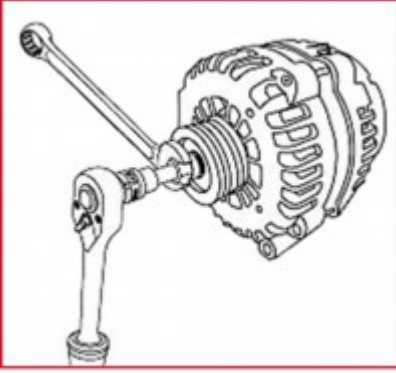

Şunlardan oluşur:

Ürün No.	Adet	Ürün	Tavsiye edilen perakende fiyatı: (KDV hariç.)
150.3104	1 x	Çok dişli uç 22,0 mm, 33 diş, delikli	17,57 € *
918.1271	1 x	1/2" Bits uç adaptör soketi, 10mm Bits uçlar için	10,00 € *