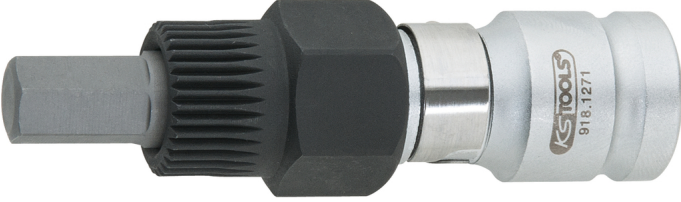

**1/2" marş motoru kombine anahtarı Alyen,
10,0 mm, 70 mm**

Ürün No.: 150.3157

EAN: 4042146627464

Tavsiye edilen perakende fiyatı: 25,30 € *

**Açıklama**

- şarj dinamosu veya kayış kasnağı değiştirilirken tek yönlü kavramalı kayış kasnaklarını takmak ve sökmek için
- Şarj dinamosunun kilidi özel Bits uç ile kilitletir
- Vidalı bağlantı, başlıklı somunla uygulanır
- vidalı bağlantının kontrolü için de uygundur
- aynı anda kayış kasnağı milini kontra tutarken merkez somunun gevşetilmesine ve sabitlenmesine olanak sağlar
- DIN 3120 / ISO 1174 normuna uygun bilye toplama oluklu kare lokma tahriki

Özellikler

Ağırlık, g:	163
Bağlantı, inç:	1/2
Diş:	33
Dört köşe tutucu, inç:	1/2
Material1:	En kaliteli krom vanadyum çelik
Norm:	DIN 3120, ISO 1174
Paket genişliği mm:	90
Paket içeriği:	1
Paket uzunluğu mm:	105
Paket yüksekliği mm:	22
Profil boyutu, mm, Alyen:	10,0
Profil1:	Alyen
Setteki parçalar:	3
Somun çapı:	22,0
Uzunluk, mm:	70

**Şunlardan oluşur:**

Ürün No.	Adet	Ürün	Tavsiye edilen perakende fiyatı: (KDV hariç.)
150.3104	1 x	 Çok dişli uç 22,0 mm, 33 diş, delikli	17,57 € *
918.1271	1 x	 1/2" Bits uç adaptör soketi, 10mm Bits uçlar için	10,00 € *