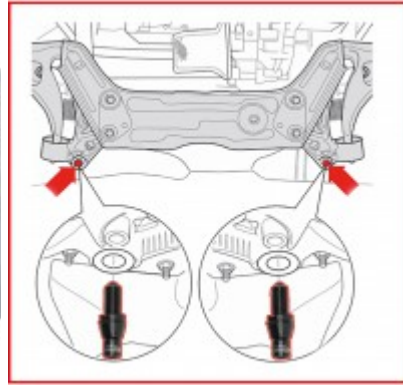

Yardımcı şasi için sabitleme pimi seti, VAG M12 x 1,5 için, 4 parça

Ürün No.: 150.2675

EAN: 4042146590867

Tavsiye edilen perakende fiyatı: 67,87 € *

Açıklama

- montaj sırasında yardımcı şasiyi (alt şasi) hizalamak için idealdir
- kauçuk burçları değiştirirken ve yardımcı şasinin söküldüğü tüm çalışmalarda ihtiyaç duyulur
- aks ölçümüne gerek kalmadığı için yüksek zaman tasarrufuna olanak sağlar
- kolay montaj
- Özel alet çeliği
- sağlam plastik çanta içinde

Uygulama alanları / için: Volkswagen Scirocco (>2009), Eos (>2006), Golf (>2009), Golf Plus (>2005), Jetta (2004 – 2006), Polo (>2002), Fox (>2006), Passat (>2006)

Özellikler

Anahtar genişliği SW, mm:	6
Ağırlık, g:	300
Diş:	M12 x 1,5
Material1:	En kaliteli krom molibden çelik
Paket genişliği mm:	151
Paket içeriği:	1
Paket uzunluğu mm:	105
Paket yüksekliği mm:	65
Setteki parçalar:	4
Uygulama alanı:	VAG
Uzunluk, mm:	50.5