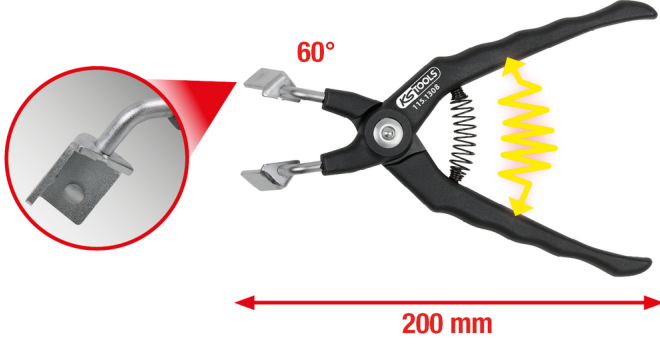

Röle pensesi 45° bükülü

Ürün No.: 115.1308

EAN: 4042146591680

Tavsiye edilen perakende fiyatı: 46,13 € *

Açıklama

- özellikle düz şekilde ulaşılamayan, birbirine yakın takılmış röleler için uygundur
- röleleri güvenli ve zarar vermeden çekmek ve takmak için
- yeni kısa rölelerde de kullanılabilir
- kolay kullanım
- kendi kendine açılır
- sağlam tutma çeneleri
- Tam plastik gövde

Özellikler

Ağırlık, g:	130
Model:	45° açılı
Paket genişliği mm:	95
Paket içeriği:	1
Paket uzunluğu mm:	264
Paket yüksekliği mm:	45
Toplam uzunluk, mm:	200