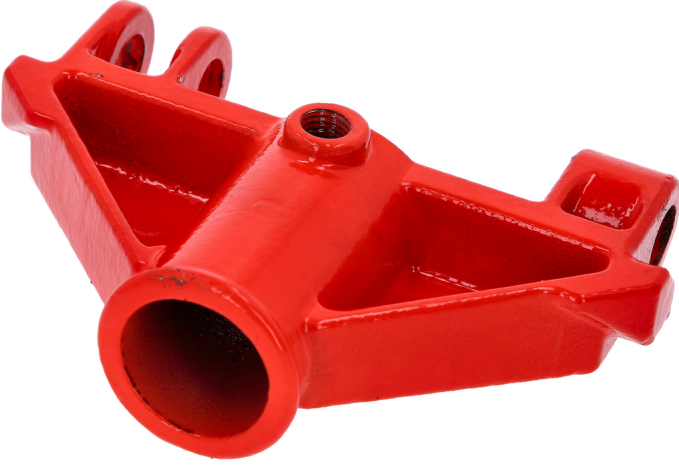

Direksiyon kolu bağlantısı

Ürün No.: 160.1015-R018P

EAN: 4042146986202

Tavsiye edilen perakende fiyatı: 168,30 € *

Açıklama

Özellikler

Ağırlık, g: 3500

Paket içeriği: 1

Şunun için uygun

Ürün No.

Ürün

Tavsiye edilen perakende fiyatı:
(KDV hariç.)

160.1015

performance hidrolik çelik kriko, 2500 kg, yassı, kaldırma...

260,00 € *