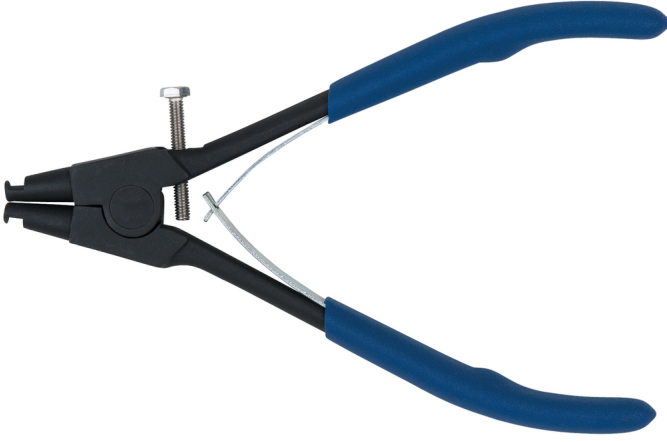

Dış ayna pensesi, BMW için

Ürün No.: 115.1305
EAN: 4042146631621
Özel Fiyat: 53,00 € *

Açıklama

- dış aynayı takmak ve sökmek için idealdir
- açılma sınırlıdır
- ayar vidalı ve yaylı
- daldırma izolasyonlu sap
- Özel alet çeliği

Uygulama alanları / için: **BMW** E12, E21, E24, E28, E30, E31, E32, E34, E36, E38 ve E39 dış aynaları

Özellikler

| | |
|-----------------------------|---|
| Ağırlık, g: | 180 |
| Kullanım alanı: | Außenspiegel von BMW E12, E21, E24, E28, E30, E31, E32, E34, E36, E38 und E39 |
| Material1: | Özel alet çeliği |
| Paket genişliği mm: | 143 |
| Paket içeriği: | 1 |
| Paket uzunluğu mm: | 222 |
| Paket yüksekliği mm: | 23 |
| Sap: | daldırma izolasyonlu sap |
| Uzunluk, mm: | 165.0 |