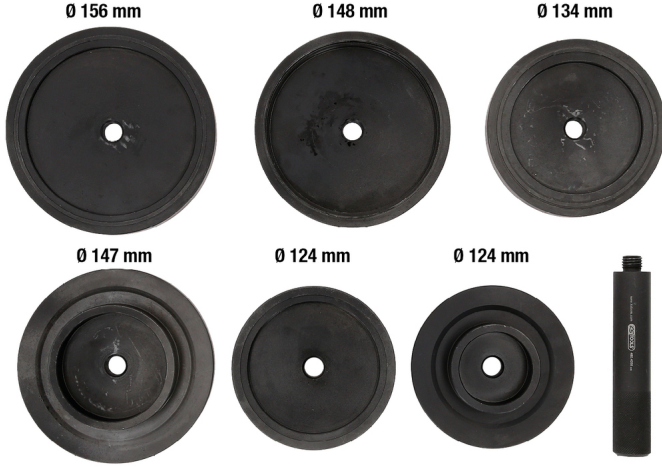

für / for
VOLVO

Volvo için keçe montaj aleti seti, 7 parça

Ürün No.: 460.4050
EAN: 4042146982822
Özel Fiyat: 322,50 € *

Açıklama

- ön ve arka akstaki tekerlek rulmanı ve keçenin takılması için ideal uygunluktur
- sabit kuvvet sayesinde montajı kolaylaştırır
- yüksek maliyet ve zaman tasarrufu
- Özel alet çeliği

Uygulama alanları /

için: Volvo Keçeler: 3985463, Ø98*Ø125*8L, 800792A, 800792C, Ø125*Ø148*9.7L ve tekerlek rulmanı: F-566426, H195, F-566425, H195, F-800792.28.

Özellikler

Ağırlık, g:	12000
Paket genişliği mm:	175
Paket içeriği:	1
Paket uzunluğu mm:	170
Paket yüksekliği mm:	170
Setteki parçalar:	7
Uygulama alanı:	Volvo

**Şunlardan oluşur:**

Ürün No.	Adet	Ürün	Tavsiye edilen perakende fiyatı: (KDV hariç.)
460.4051	1 x	 Keçe montaj aleti Ø 156 mm	Bilgi: Makale sipariş için mevcut değil
460.4052	1 x	 Keçe montaj aleti Ø 124 mm	Bilgi: Makale sipariş için mevcut değil
460.4053	1 x	 Keçe montaj aleti Ø 134 mm	Bilgi: Makale sipariş için mevcut değil
460.4054	1 x	 Keçe montaj aleti Ø 148 mm	Bilgi: Makale sipariş için mevcut değil
460.4056	1 x	 Keçe montaj aleti Ø 124 mm	Bilgi: Makale sipariş için mevcut değil
460.4057	1 x	 Keçe montaj aleti Ø 147 mm	Bilgi: Makale sipariş için mevcut değil
460.4058	1 x	 Malafa	Bilgi: Makale sipariş için mevcut değil