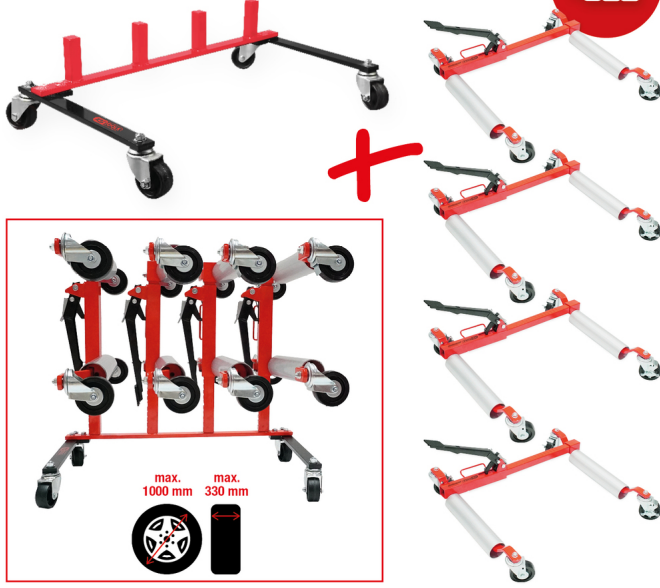

# MECHANISCH

## performance dört adet mekanik yönlendiricili muhafaza rafı, 5 parçalı

Ürün No.: 160.1225  
EAN: 4042146983805  
Özel Fiyat: 816,00 € \*

### Açıklama

- sürücü ve ön yolcu tarafında çok amaçlı kullanılabilir
- Hareketli tekerlekler araçların en dar alanlarda manevra yapmasına olanak sağlar
- araçlara sabit zemin üstünde manevra yaptırmak için idealdir
- her yönde kolayca taşınabilir
- onarım molalarında aracın altına yer tasarrufu sağlayarak sokmak için
- teşhir salonları, kaporta atölyeleri, araç çekme şirketleri, vb. için idealdir
- pedalla sayesinde kolay çalıştırma
- bilyeli rulmanlı dört kauçuk dolgulu hareketli tekerlek
- Alüminyum destek tekerlekleri
- günlük atölye kullanımı için idealdir
- masif çelik konstrüksiyon
- dört adede kadar manevra yardımcısının düzenli şekilde saklanması sağlar
- birden çok manevra yardımcısının taşınmasını kolaylaştırır

### Özellikler

Ağırlık, g:	95200
Fonksiyon özelliği 1:	mekanik
Paket genişliği mm:	800
Paket içeriği:	1
Paket uzunluğu mm:	920
Paket yüksekliği mm:	465
Setteki parçalar:	5

**Şunlardan oluşur:**

Ürün No.	Adet		Ürün	Tavsiye edilen perakende fiyatı: (KDV hariç.)
160.1210	4 x		performance Mekanik manevra yardımı, 680 kg, maks. lastik genişliği...	192,50 € *
160.1215	1 x		performance Saklama iskeleti, hidrolik manevra yardımcıları için	Bilgi: Makale sipariş için mevcut değil