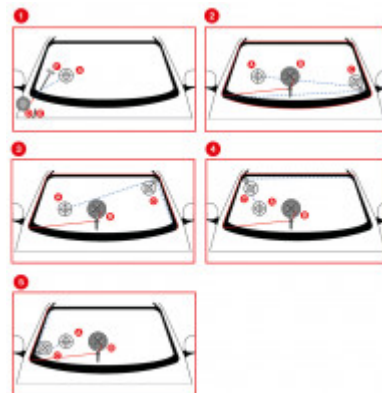

### Açıklama

- çok amaçlı kullanılabilir
- yapıştırılmış ön camlar ve birçok arka ve yan camı tekniğe uygun ve koruyucu şekilde sökmek için idealdir
- büyük çevirme kasnaklı, bu sayede fazla güç gerekmez ve tel kopma tehlikesi asgariye indirilir
- Camın önünde direkt tel kılavuzu; bu sayede, birçok durumda kaplama parçalarının zahmetli şekilde sökülmesine gerek kalmaz
- bir kişi ile çalışma sayesinde kolay kullanım
- cam üzerinde güvenli durma için çok yüksek kaliteli pompalı vantuz
- kupa başına maks. 25 kg emme kuvveti
- plastik çanta içinde

### Özellikler

Ağırlık, g:	4500
Paket genişliği mm:	500
Paket içeriği:	1
Paket uzunluğu mm:	457
Paket yüksekliği mm:	180
Setteki parçalar:	13
Taşıma kapasitesi, kg:	110
Uygulama alanı Alet:	araç camı montajı için

**Şunlardan oluşur:**

Ürün No.	Adet	Ürün	Tavsiye edilen perakende fiyatı: (KDV hariç.)
140.2321	1 x	 Profesyonel koruma panosu, düz, 450x300mm	33,50 € *
140.2322	1 x	 Profesyonel koruma panosu, açılı, 450x300mm	33,50 € *
140.2323	1 x	 Profesyonel koruma panosu, düz, 270x200mm	27,00 € *
140.2324	1 x	 Profesyonel koruma panosu, açılı, 270x200mm	29,00 € *
140.2630-99	1 x	 140.2630 için çanta	190,49 € *
140.2631	1 x	 Üniversal tek kişilik cam ayırma cihazı için altı köşe tahrikli ana...	901,38 € *
140.2632	1 x	 Tel bobini için kontra tutucu, Ø 150 mm	390,78 € *
140.2633	1 x	 İp yönlendirme tutucusu, tekli emme kafalı, Ø 150 mm	437,29 € *
140.2634	1 x	 Yan camlar için çevirme kasnağı, Ø 55 mm	79,04 € *
140.2635	1 x	 Yan camlar için kontra tutucu, Ø 55 mm	95,96 € *
140.2636	1 x	 Kesme teli sokma sondası, 290mm	45,13 € *
140.2637	1 x	 Cam ayırma teli, naylon, 50m	215,80 € *
140.2638	1 x	 Cam kesme teli, 4 kenar, 50m rulo	102,94 € *
140.2639	1 x	 Koruma panosu, açılı	63,54 € *