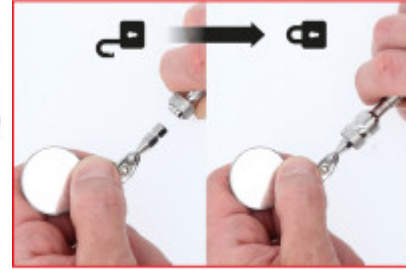

Şunlardan oluşur:

Ürün No.	Adet	Ürün	Tavsiye edilen perakende fiyatı: (KDV hariç.)
550.1146	1 x	172,0 - 640,0 mm teleskopik fonksiyonlu tutma kolu	19,74 € *
550.1147	1 x	Lambalı mıknatıs	10,84 € *
550.1148	1 x	Yuvarlak ayna Ø 31 mm	5,35 € *