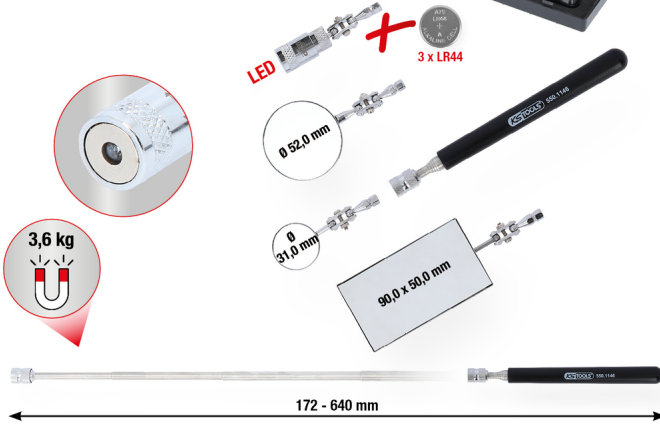

Esnek kontrol aynası seti, 5 parça

Ürün No.: 550.1145
EAN: 4042146909546
Özel Fiyat: 15,00 € *

Açıklama

- optik kontrol ve hata arama için
- 172,0 - 640,0 mm teleskopik fonksiyonlu tutma kolu
- 3,6 kg'a kadar değiştirilebilir ve ışık kaplı mıknatıslar ve 3 farklı esnek aynayla
- çift bilyeli mafsallı
- 3 LR44 1,5V pil dahil
- sağlam çelik sac çanta içinde

Özellikler

Aksesuarlar:	piller dahil
Ağırlık, g:	320
Batarya ağırlığı [kg]:	0.007
Batarya bileşimi:	Alkali mangan (alkalin)
Batarya dahildir:	Evet
Batarya yeniden şarj edilebilir:	Hayır
Bataryanın ağırlık sınıfı:	Düğme hücre
Fonksiyon özelliği 1:	Teleskop
Gerekli pil sayısı:	3
Gerilim (V):	1,5
Lityum batarya dahildir:	Hayır
Paket genişliği mm:	136
Paket içeriği:	1
Paket uzunluğu mm:	242
Paket yüksekliği mm:	36
Pil türü:	LR44
Setteki parçalar:	5
Taşıma kapasitesi, kg:	3.6
Toplam uzunluk L, mm:	172 - 640
İade kabul edilmemektedir:	evet

**Şunlardan oluşur:**

Ürün No.	Adet	Ürün	Tavsiye edilen perakende fiyatı: (KDV hariç.)
550.1146	1 x	 172,0 - 640,0 mm teleskopik fonksiyonlu tutma kolu	19,74 € *
550.1147	1 x	 Lambalı mıknatıs	10,84 € *
550.1148	1 x	 Yuvarlak ayna Ø 31 mm	5,35 € *