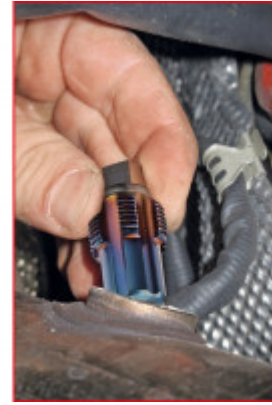

Vida kılavuzu seti, sensörler için kılavuz pimli, 2 parça

Ürün No.: 150.2540
EAN: 4042146911822
Özel Fiyat: 194,50 € *

Açıklama

- paslanmış ve hasarlı iç dişleri kesmek için
- egzoz sistemlerindeki NOX ve partikül filtresi sensörleri için idealdir
- ideal merkezleme için 6 kesicili
- çok kısa model
- kılavuz pim içinde temizleme kanallı
- dar yer koşulları için çok uygundur
- mükemmel bir kuvvet aktarımı için dış altı köşe tahrikli
- Özel alet çeliği
- yenilikçi sert malzeme kaplama

Özellikler

Ağırlık, g:	150
Diş boyutu:	M20 - M22
Material1:	Özel alet çeliği
Paket genişliği mm:	41
Paket içeriği:	1
Paket uzunluğu mm:	106
Paket yüksekliği mm:	38
Setteki parçalar:	2

**Şunlardan oluşur:**