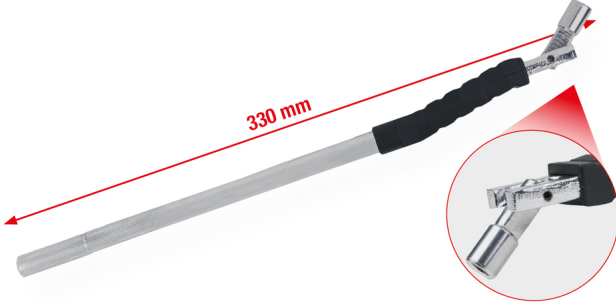

Metal lastik supap kolu, 330mm

Ürün No.: 150.2032
EAN: 4042146210949
Özel Fiyat: 11,00 € *

Açıklama

- kolay kullanım
- tüm uzunluklardaki kauçuk supapların jant deliğine takılması için
- Yatar mafsal, supabın eğik şekilde takılmasını önler
- Güvenli açma kılavuzu için kilitli çentikler
- optimum kuvvet ayarı için uzun manivela kolu
- Şafttaki koruyucu kauçuk kılıf, alüminyum jantların zarar görmesini önler
- Özel alet çeliği

Özellikler

Ağırlık, g:	310
Material1:	Özel alet çeliği
Paket genişliği mm:	90
Paket içeriği:	1
Paket uzunluğu mm:	396
Paket yüksekliği mm:	2
Uzunluk, mm:	330