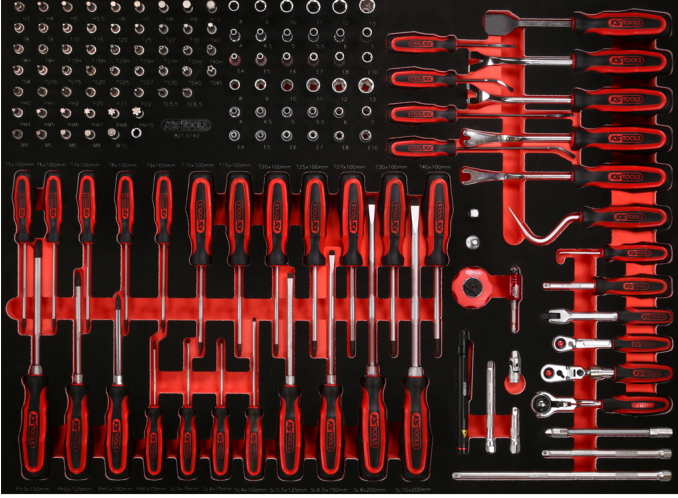

**1/4" lokma anahtar ve tornavida seti, köpük dolgu içinde, 142 parça**

Ürün No.: 821.0142  
EAN: 4042146851098  
Özel Fiyat: 601,00 € \*

**Açıklama****Özellikler**

|                       |  |
|-----------------------|--|
| Ağırlık, g:           | 5920   |
| Bağlantı, inç:        | 1/4  |
| Fonksiyon özelliği 1: | yağlara ve kimyasal maddelere karşı dayanıklıdır |
| Genişlik, mm:         | 782  |
| Organizer boyutları:  | XL   |
| Paket içeriği:        | 1  |
| Setteki parçalar:     | 142  |
| Uzunluk, mm:          | 568  |