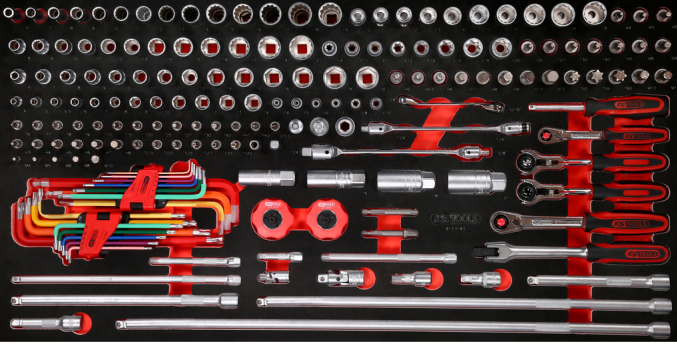

1/4"+ 3/8" lokma anahtar seti, köpük dolgu içinde, 183 parça

Ürün No.: 813.0183
EAN: 4042146851173
Özel Fiyat: 750,50 € *

**Açıklama****Özellikler**

Ağırlık, g:	9270
Bağlantı, inç:	1/4" - 3/8"
Fonksiyon özelliği 1:	yağlara ve kimyasal maddelere karşı dayanıklıdır
Genişlik, mm:	750
Organizer boyutları:	L
Paket içeriği:	1
Setteki parçalar:	183
Uzunluk, mm:	388

Şunlardan oluşur:

Ürün No.	Adet	Ürün	Tavsiye edilen perakende fiyatı: (KDV hariç.)
151.4420	9 x	 Küresel başlıklı açılı pim anahtarı, katlanır tutucu içinde, ekstra...	20,00 € *
151.4530	9 x	 Küresel başlıklı TORx açılı pim anahtarı seti, ekstra uzun ve 108°...	37,50 € *
503.4679	1 x	 GEARplus Mini Bits uç iki yönlü cırcırlı kombine anahtar, 1/4"x5/16"	30,98 € *
514.1106	1 x	 1/4" dört köşe adaptör, 1/4" soket için	3,17 € *
514.1107	1 x	 1/4" dört köşe adaptör, 3/8" soket için	3,69 € *
517.0314	1 x	 Çift mafsallı anahtar, 1/4"	18,28 € *
517.0338	1 x	 Çift mafsallı anahtar, 1/4"	22,04 € *
813.0183-97	1 x	 Boş köpük dolgu, 813.0183 için	92,50 € *
911.0045	1 x	 3/8" yatar uzatma, 450mm	25,07 € *
911.0101	1 x	 1/4" mıknatıslı soket	2,76 € *
911.1233	1 x	 1/2" küçültme adaptörü, 1/2"F x 3/8"M	5,37 € *
911.1415	1 x	 1/4" Bits uç soketi, PH1	3,12 € *
911.1416	1 x	 1/4" Bits uç soketi, PH2	3,12 € *
911.1419	1 x	 1/4" Bits uç soketi, düz, 5,5mm	3,12 € *
911.1423	1 x	 1/4" uzatma; altı köşe tahrikli, 50mm	3,93 € *
911.1424	1 x	 1/4" uzatma; altı köşe tahrikli, 100mm	5,66 € *
911.1434	1 x	 1/4" dört köşe tornavida, 150mm	5,00 € *