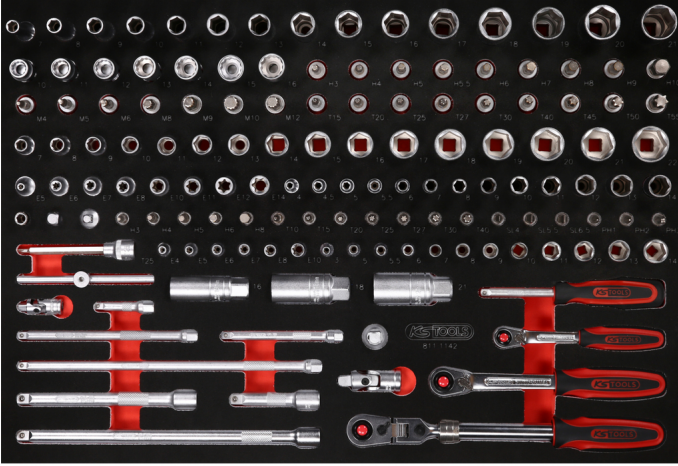

1/4"+ 3/8" lokma anahtar seti, köpük dolgu içinde, 142 parça

Ürün No.: 811.1142
EAN: 4042146851135
Özel Fiyat: 485,50 € *

**Açıklama****Özellikler**

Ağırlık, g:	6730
Bağlantı, inç:	1/4" - 3/8"
Fonksiyon özelliği 1:	yağlara ve kimyasal maddelere karşı dayanıklıdır
Genişlik, mm:	561
Organizer boyutları:	M
Paket içeriği:	1
Setteki parçalar:	142
Uzunluk, mm:	388

Şunlardan oluşur:

Ürün No.	Adet	Ürün	Tavsiye edilen perakende fiyatı: (KDV hariç.)
811.1142-97	1 x	 Boş köpük dolgu, 811.1142 için	57,50 € *
911.0101	1 x	 1/4" mıknatıslı soket	2,76 € *
911.1233	1 x	 1/2" küçültme adaptörü, 1/2"F x 3/8"M	5,37 € *
911.1415	1 x	 1/4" Bits uç soketi, PH1	3,12 € *
911.1416	1 x	 1/4" Bits uç soketi, PH2	3,12 € *
911.1417	1 x	 1/4" Bits uç soketi, PH3	3,12 € *
911.1418	1 x	 1/4" Bits uç soketi, düz, 4mm	3,12 € *
911.1419	1 x	 1/4" Bits uç soketi, düz, 5,5mm	3,12 € *
911.1423	1 x	 1/4" uzatma; altı köşe tahrikli, 50mm	3,93 € *
911.1424	1 x	 1/4" uzatma; altı köşe tahrikli, 100mm	5,66 € *
911.1425	1 x	 1/4" T sap, kaydırma parçalı, 110mm	7,93 € *
911.1434	1 x	 1/4" dört köşe tornavida, 150mm	5,00 € *
911.1436	1 x	 1/4" Bits uç soketi, Alyen, 3mm	3,12 € *
911.1437	1 x	 1/4" Bits uç soketi, Alyen, 4mm	3,12 € *
911.1438	1 x	 1/4" Bits uç soketi, Alyen, 5mm	3,12 € *
911.1439	1 x	 1/4" Bits uç soketi, Alyen, 6mm	3,12 € *
911.1441	1 x	 1/4" Bits uç soketi, Alyen, 8mm	3,12 € *