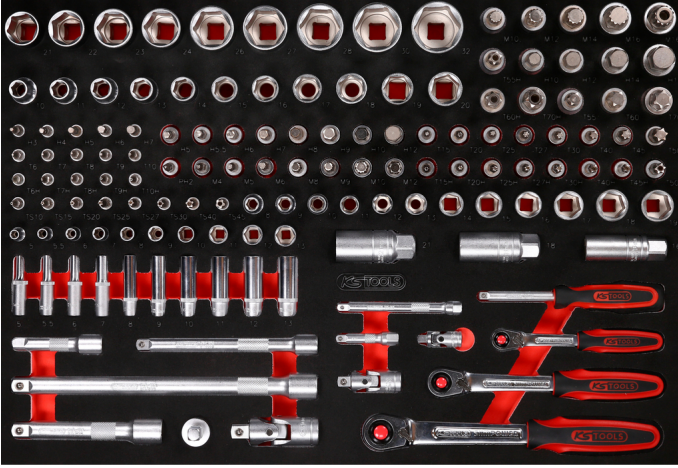

1/4" + 3/8" + 1/2" lokma anahtar seti, köpük dolgu içinde, 139 parça

Ürün No.: 811.0139
EAN: 4042146860168
Özel Fiyat: 485,50 € *

**Açıklama****Özellikler**

Ağırlık, g:	8300
Bağlantı, inç:	1/4" - 1/2"
Fonksiyon özelliği 1:	yağlara ve kimyasal maddelere karşı dayanıklıdır
Genişlik, mm:	561
Organizer boyutları:	M
Paket içeriği:	1
Setteki parçalar:	139
Uzunluk, mm:	388

Şunlardan oluşur:

Ürün No.	Adet	Ürün	Tavsiye edilen perakende fiyatı: (KDV hariç.)
811.0139-97	1 x	 Boş köpük dolgu, 811.0139 için	Bilgi: Makale sipariş için mevcut değil
911.1202	1 x	 1/2" uzatma, 125mm	7,34 € *
911.1203	1 x	 1/2" uzatma, 250mm	13,39 € *
911.1207	1 x	 3/8" kaydırma parçası/büyütmeye adaptörü, 3/8"Fx1/2"M	8,21 € *
911.1250	1 x	 1/2" kardan mafsalı	11,54 € *
911.1310	1 x	 1/2" Bits uç soketi, Alyen, kısa, 10mm	8,33 € *
911.1312	1 x	 1/2" Bits uç soketi, Alyen, kısa, 12mm	8,33 € *
911.1314	1 x	 1/2" Bits uç soketi, Alyen, kısa, 14mm	8,82 € *
911.1317	1 x	 1/2" Bits uç soketi, Alyen, kısa, 17mm	9,45 € *
911.1343	1 x	 1/2" Bits uç soketi XZN, M10, 55 mm	9,16 € *
911.1344	1 x	 1/2" Bits uç soketi XZN, M12, 55 mm	9,16 € *
911.1345	1 x	 1/2" Bits uç soketi XZN, M14, 55 mm	9,56 € *
911.1346	1 x	 1/2" Bits uç soketi XZN, M16, 55 mm	10,50 € *
911.1348	1 x	 1/2" Bits uç soketi XZN, iç delikli, M16, 55 mm	12,17 € *
911.1368	1 x	 1/2" Bits uç soketi Torx, T55	3,00 € *
911.1369	1 x	 1/2" Bits uç soketi Torx, T60	4,00 € *
911.1370	1 x	 1/2" Bits uç soketi Torx, T70	12,39 € *