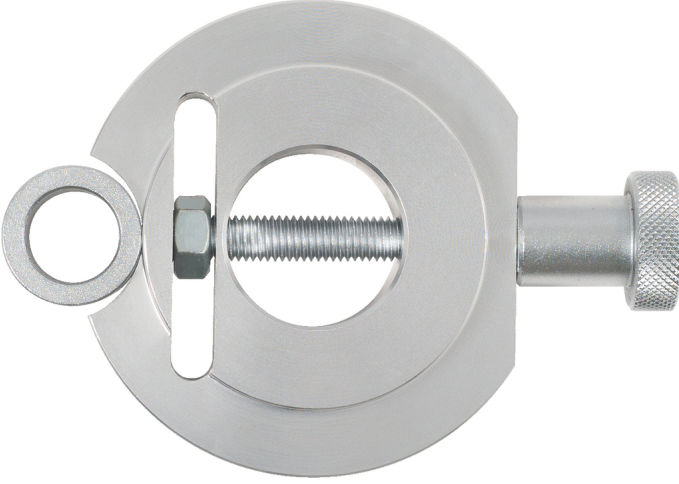

Kamber açısı ayarlama aleti, BMW

Ürün No.: 150.1821

EAN: 4042146480427

Tavsiye edilen perakende fiyatı: 139,19 € *

Açıklama

- ön akstaki Toe açısı ayarı için idealdir
- uygulama, kilitleme saptaması kule yatağından çıkartıldıktan sonra, amortisör kulesi yatağı üzerinden aşağı doğru gerçekleşir
- yüksek işçilik gereksinimi olmadan hızlı ve tekniğe uygun şekilde çalışma
- Bir kişi ile kullanım
- ayarlama işlemi, üst amortisör kulesi yatağı tam hizalanarak gerçekleşir
- bu alet olmadan kamber açısının tekniğe uygun şekilde ve doğru ayarlanması neredeyse imkansızdır
- Alüminyum

Uygulama alanları / için: BMW 1
serisi (E81, E82, E87, E88), 3 serisi
(E46, E90, E91, E92, E93), X3 (E83),
X5 (E53), Z4 (E85, E86)

Özellikler

Ağırlık, g:	347
Material1:	Alüminyum
Paket genişliği mm:	119
Paket içeriği:	1
Paket uzunluğu mm:	93
Paket yüksekliği mm:	32
Uygulama alanı:	BMW
Uygulama alanı genel:	Motorlu taşıt
Yükseklik, mm:	25.0
Çap, mm:	82.0