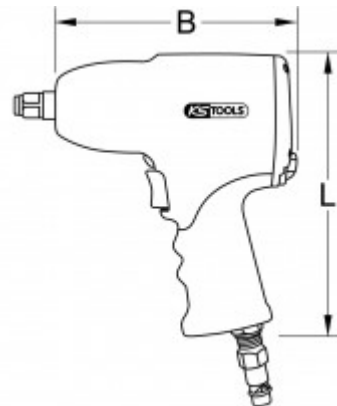

1/2" THE miniDEVIL yüksek performanslı havalı darbeli tornavida, 1084Nm

Ürün No.: 515.1315
EAN: 4042146727683
Özel Fiyat: 75,00 € *

Açıklama

- kaymaz yumuşak saplı tutamaklı
- Saptan aşağı doğru atık hava kılavuzu
- pratik çift yönlü kolu (Sol / Sağ)
- kolay kullanım
- 3 kademeli tork ön seçimi
- Yüksek performanslı Jumbo darbe mekanizması
- uzun kullanım ömrü
- soğuk izolasyonlu sap
- 1/4" kavrama soketi dahil
- ultra hafif Alüminyum gövde

Özellikler

| | |
|-----------------------------|-----------------------|
| Ağırlık, g: | 1200 |
| Bağlantı dişi: | 1/4"PT |
| Bağlantı, inç: | 1/2 |
| Genişlik B: | 115.0 |
| Hava tüketimi, l/dak: | 169 |
| Kare tahrik: | 1/2 |
| Material1: | Alüminyum |
| Paket genişliği mm: | 160 |
| Paket içeriği: | 1 |
| Paket uzunluğu mm: | 232 |
| Paket yüksekliği mm: | 78 |
| Rölanti devri d/dak: | 9000 |
| Sap: | soğuk izolasyonlu sap |
| Ses basıncı seviyesi (dba): | 106 |
| Ses gücü seviyesi (dba): | 115 |
| Titreşim ivmesi: | <10,36 |
| Toplam uzunluk L, mm: | 180 |
| maks. civata boyutu: | M 16 |
| maks. gevşetme torku: | 1084 Nm |
| maks. sağa tork: | 1 = 210 Nm |
| maks. sağa tork 2: | 2 = 503 Nm |
| maks. sağa tork 3: | 3 = 755 Nm |
| min. hortum çapı: | 3/8" - 10 mm |
| Çalışma basıncı, bar: | 6,3 bar (90 psi) |
| önerilen tork: | 488 Nm |