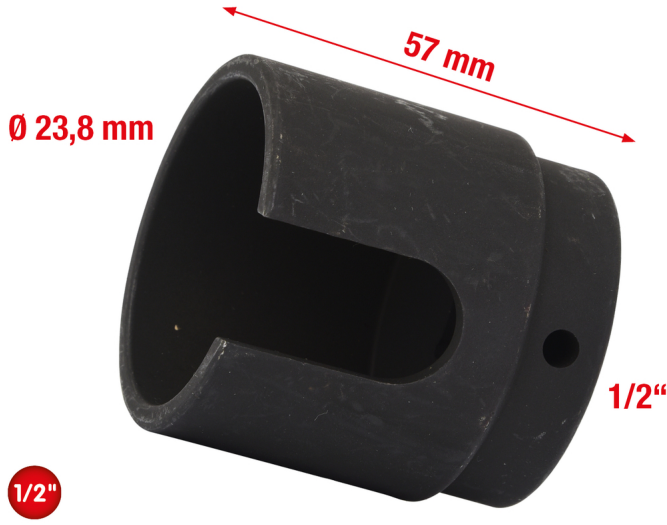

1/2" rot kolu kafası soketi

Ürün No.: 150.1627

EAN: 4042146623787

Tavsiye edilen perakende fiyatı: 47,73 € *

Açıklama

- rot başlarını kolayca vidalamak ve sökmek için
- çok amaçlı kullanılabilir
- DIN 3120 / ISO 1174 normuna uygun kare lokma tahriki
- Özel alet çeliği

Özellikler

Ağırlık, g:	490
Kare tahrik, inç:	1/2"
Material1:	Özel alet çeliği
Norm:	DIN 3120, ISO 1174
Paket genişliği mm:	107
Paket içeriği:	1
Paket uzunluğu mm:	130.5
Paket yüksekliği mm:	57
U açıklığı, mm:	35x19
Uzunluk, mm:	57
İç çap, mm:	23.8