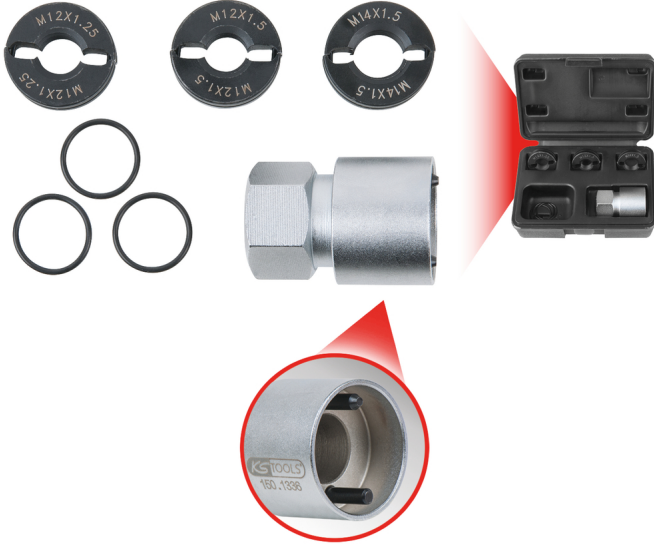

Bijon saplaması diş tamir seti, 4 parça

Ürün No.: 150.1335
EAN: 4042146640425
Özel Fiyat: 77,00 € *

Açıklama

- hasarlı dış dişleri kesmek ve temizlemek için
- bijon saplamaları için ideal düzen
- zor ulaşılan bölgeler için idealdir
- 24 mm dış altı köşe tahrik
- sağa doğru keser
- Yüksek performanslı çelik
- sağlam plastik çanta içinde

Özellikler

Ağırlık, g:	250
Dış altı köşe tahrik, mm:	24
Paket genişliği mm:	90
Paket içeriği:	1
Paket uzunluğu mm:	133
Paket yüksekliği mm:	48
Setteki parçalar:	4

**Şunlardan oluşur:**

Ürün No.	Adet	Ürün	Tavsiye edilen perakende fiyatı: (KDV hariç.)
150.1336	1 x	 Tahrik aleti	19,00 € *
150.1337	1 x	 Kılavuz M12x1,25	17,00 € *
150.1338	1 x	 Kılavuz M12x1,5	17,00 € *
150.1339	1 x	 Kılavuz M14x1,5	17,00 € *