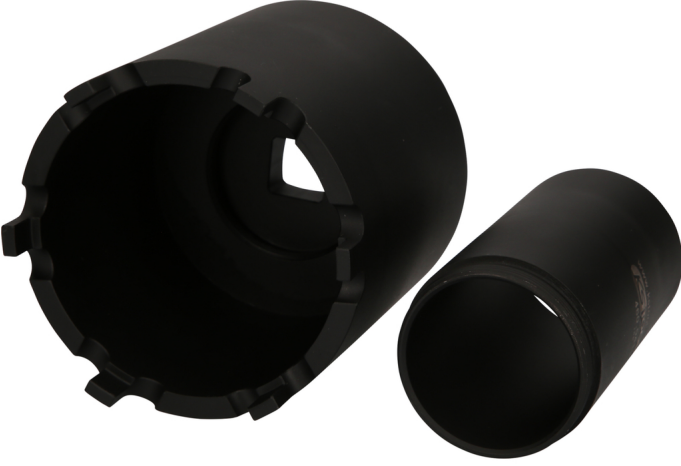

**Yarıklı somun anahtar seti, kılavuz borulu,  
Mercedes için, Ø 100 mm, 2 parça**

Ürün No.: 460.5645  
EAN: 4042146784877  
Özel Fiyat: 334,00 € \*

**Açıklama**

- DIN 3121 / ISO 1174 normuna uygun kare lokma
- dişli kılavuz boru dahil
- yüksek uyma doğruluğu
- çok sağlam model
- yüksek sıkma ve gevşetme torkları için tasarlanmıştır
- Özel alet çeliği

**Uygulama alanları / için: Mercedes**  
Hypoid akslar HO 5/5

**Özellikler**

<b>Ağırlık, g:</b>	3700
<b>Kare tahrik, inç:</b>	3/4"
<b>Material1:</b>	Özel alet çeliği
<b>Paket genişliği mm:</b>	125
<b>Paket içeriği:</b>	1
<b>Paket uzunluğu mm:</b>	120
<b>Paket yüksekliği mm:</b>	205
<b>Setteki parçalar:</b>	2