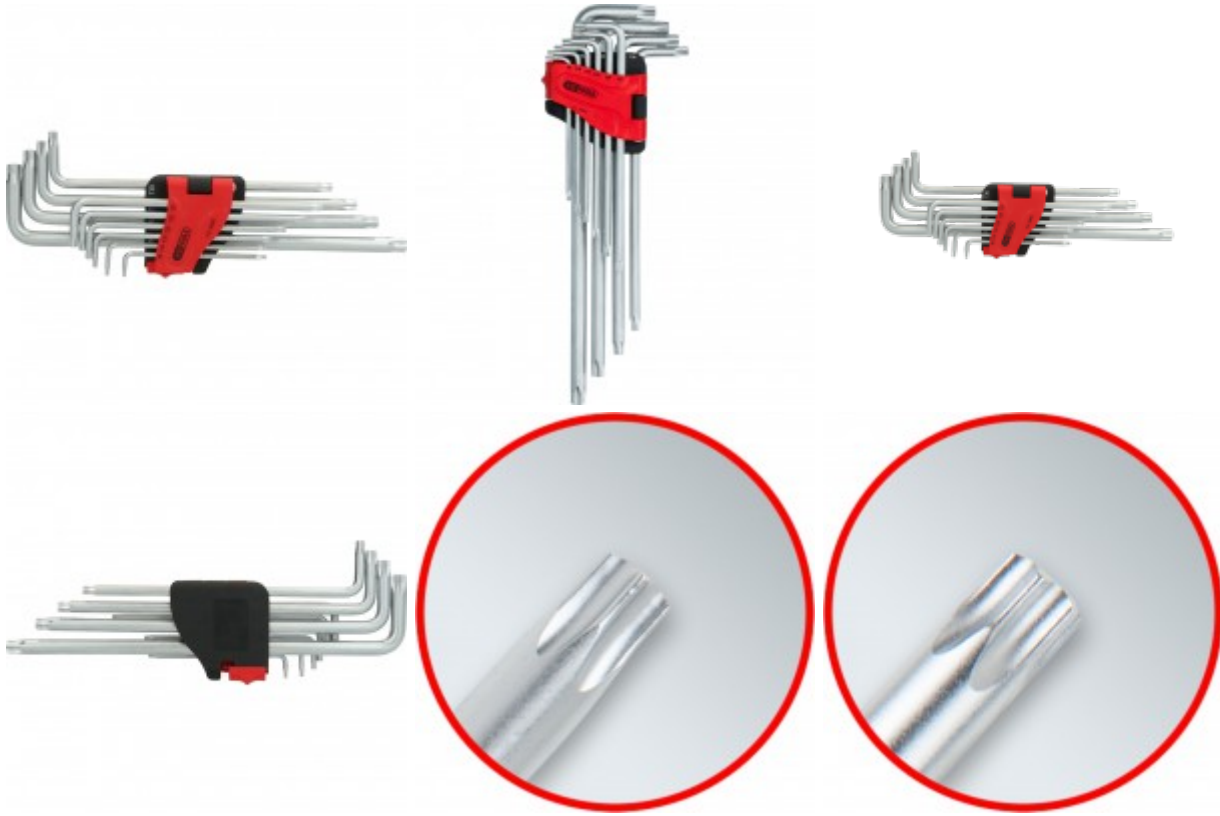

Şunlardan oluşur:

Ürün No.	Adet	Ürün	Tavsiye edilen perakende fiyatı: (KDV hariç.)
151.3161	1 x	Torx açılı pim anahtarı, XL, T10	3,02 € *
151.3162	1 x	Torx açılı pim anahtarı, XL, T15	3,02 € *
151.3163	1 x	Torx açılı pim anahtarı, XL, T20	3,34 € *
151.3164	1 x	Torx açılı pim anahtarı, XL, T25	3,49 € *
151.3165	1 x	Torx açılı pim anahtarı, XL, T27	3,88 € *
151.3166	1 x	Torx açılı pim anahtarı, XL, T30	4,21 € *
151.3167	1 x	Torx açılı pim anahtarı, XL, T40	4,92 € *