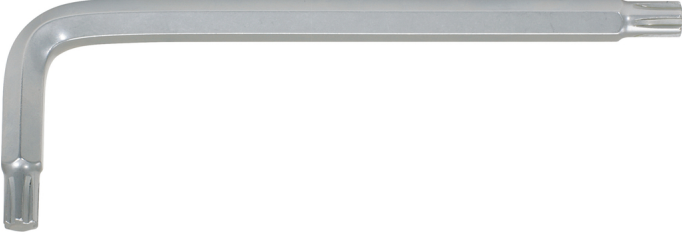

## RIBE® açılı pim anahtarı, kısa

Ürün No.: 151.4621

EAN: 4042146792483

Tavsiye edilen perakende fiyatı: 1,71 € \*

### Açıklama

- kısa model
- komple sertleştirilmiş
- mat krom kaplama
- Özel alet çeliği

### Özellikler

Ağırlık, g:	8
Fonksiyon özelliği 1:	komple sertleştirilmiş
Material1:	Özel alet çeliği
Paket içeriği:	1
Parça uzunluğu L2, mm:	20
Profil1:	RIBE®
RIBE® profil boyutu:	M4
Toplam uzunluk L1, mm:	57
delikli:	Hayır