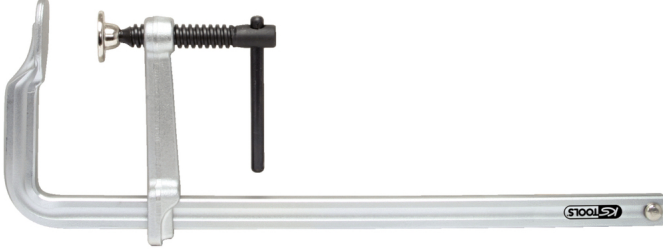

Serleştirilmiş çelik vidalı mengene, kilit kolu

Ürün No.: 145.0301

EAN: 4042146143704

Tavsiye edilen perakende fiyatı: 40,07 € *

Açıklama

- çelik ve araç imalatı için idealdir
- Sırt dişli çift T profil ray
- hareketli baskı plakalı
- geçme T-tipi saplı
- yüksek sağlamlık
- son derece sağlam mil
- Çelik profil ray
- Sert sabit ve kayar kol
- galvanizli

Özellikler

Ağırlık, g:	500
Fonksiyon özelliği 1:	son derece sağlam mil
Fonksiyon özelliği 2:	Sırt dişli çift T profil ray
Gerdirme kuvveti, N:	3000
Maks. sıkma derinliği, mm:	80.0
Maks. sıkma genişliği, mm:	160.0
Material1:	galvanizli
Material2:	Çelik profil ray
Paket genişliği mm:	272
Paket içeriği:	1
Paket uzunluğu mm:	152
Paket yüksekliği mm:	30
Sap:	T sap