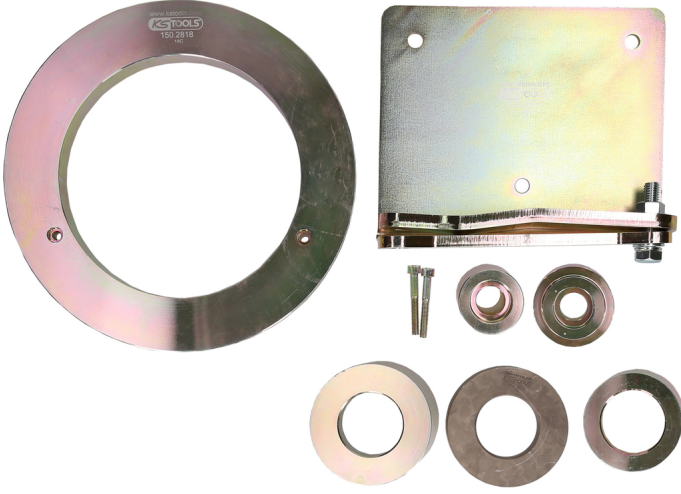

Tekerlek rulmanı alet seti, Iveco için, 9 parça

Ürün No.: 150.2810

EAN: 4042146782804

Tavsiye edilen perakende fiyatı: 1.150,88 € *

**Açıklama**

- arkadan itişli araçlarda ön akstaki kompakt tekerlek rulmanlarını takmak ve sökmek için
- bir atölye presi ile birlikte kullanılabilir
- tekniğe uygun sökme ve takma için gereklidir
- kolay ve güvenli kullanım
- Özel alet çeliği

Uygulama alanları / için:
Iveco Daily (>2014)

Özellikler

Ağırlık, g: 12570
Paket içeriği: 1
Setteki parçalar: 9
Uygulama alanı: Iveco

Şunlardan oluşur:

Ürün No.	Adet	Ürün	Tavsiye edilen perakende fiyatı: (KDV hariç.)
----------	------	------	--