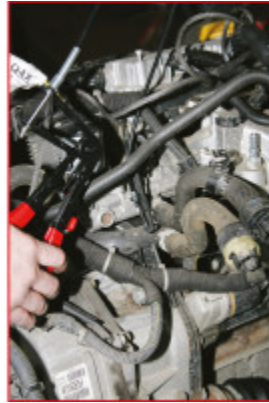

Taşıt hortum kelepçesi pensesi seti, 7 parça

Ürün No.: 115.1055
EAN: 4042146161784
Özel Fiyat: 86,50 € *

Açıklama

- daldırma izolasyonlu sap
- Cobra hortum kelepçelerini açmak ve kapatmak için
- hareketli pres çeneli
- kilitleme ve oturtma fonksiyonu dahil
- kendi kendine açılan mekanizma
- hortum kelepçelerini takmak ve sökmek için
- kumanda teli dahil
- Krom-Molibden

Özellikler

Ağırlık, g:	4000
Fonksiyon özelliği 1:	kumanda teli ile
Material1:	En kaliteli krom molibden çelik
Paket genişliği mm:	281
Paket içeriği:	1
Paket uzunluğu mm:	479
Paket yüksekliği mm:	94
Sap:	daldırma izolasyonlu sap
Setteki parçalar:	7