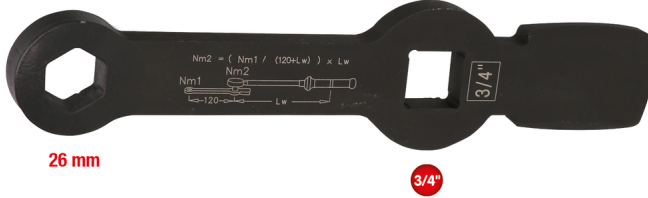

3/4" darbeli altı köşeli anahtar, 2 darbe yüzeyli, 26 mm

Ürün No.: 517.0926
EAN: 4042146679111
Özel Fiyat: 56,50 € *

Açıklama

- 6 köşeli
- arka akstaki fren kaliperi vidalı bağlantılarını kolayca gevşetmek ve sıkmak için idealdir
- vidalı bağlantıyı tekniğe uygun şekilde sıkmak için 3/4" kare lokmalı
- uzatılmış kol için baskılı tork dönüştürme formüllü
- 2 darbe kenarlı
- fosfat kaplama
- Krom Vanadyum

Özellikler

Anahtar genişliği, mm:	26
Ağırlık, g:	670
Bağlantı:	3/4" 4 köşeli
Kafa yüksekliği (A):	12
Material1:	En kaliteli krom vanadyum çelik
Material2:	fosfat kaplama
Paket genişliği mm:	56
Paket içeriği:	1
Paket uzunluğu mm:	233
Paket yüksekliği mm:	24
Profil1:	6 köşeli
Profil2:	metrik
Toplam uzunluk L, mm:	226.0
Şaft genişliği B, mm:	52