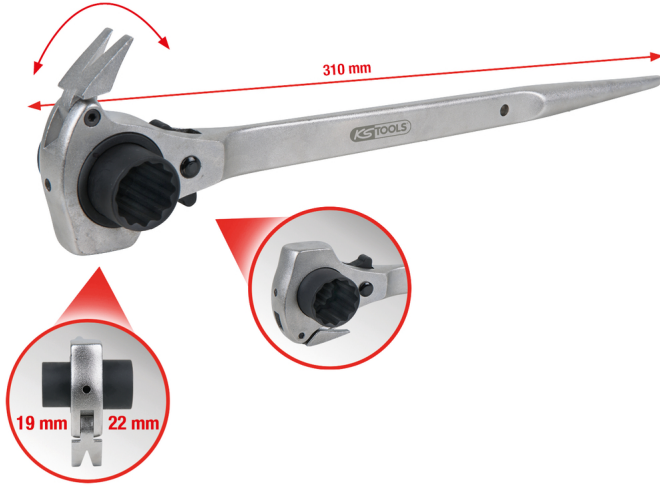

4'ü 1 arada iskele montaj anahtarı, 19x22mm

Ürün No.: 522.2219

EAN: 4042146710920

Tavsiye edilen perakende fiyatı: 87,35 € *

**Açıklama**

- FlankTraction profil
- 28 dişli tam dişli tertibatı
- sap ucunda sivri konik malafalı
- dövme çekiç
- anahtar kafasında dışarı katlanabilen levye
- son derece sağlamdır
- iki yönlü
- mat parlatılmış
- Krom Vanadyum

Özellikler

Anahtar genişliği, mm:	19x22
Ağırlık, g:	470
Genişlik B:	55.0
Kafa yüksekliği (A):	50.0
Material1:	En kaliteli krom vanadyum çelik
Paket genişliği mm:	111
Paket içeriği:	1
Paket uzunluğu mm:	357
Paket yüksekliği mm:	60
Profil1:	12 köşeli
Profil2:	metrik
Sap:	Sap, malafa olarak kullanılabilir
Toplam uzunluk L, mm:	310.0