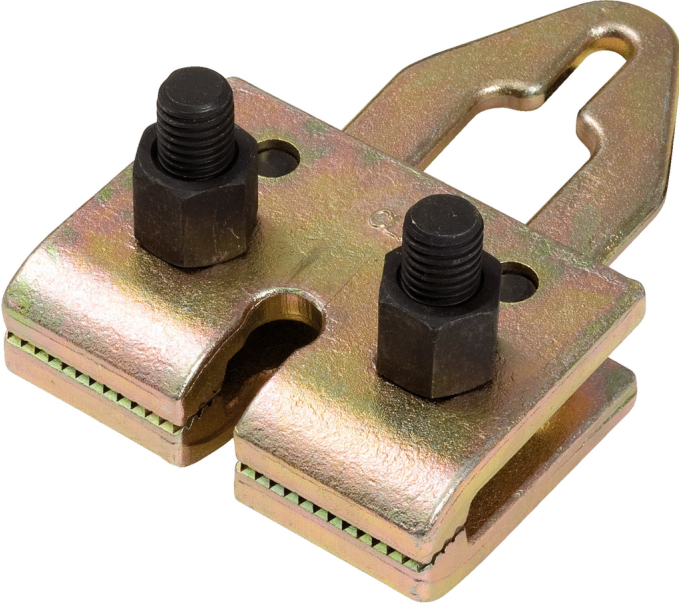

## Çift ağızlı çekme kısıkaçı, 175mm

Ürün No.: 140.2440

EAN: 4042146328224

Tavsiye edilen perakende fiyatı: 202,83 € \*

### Açıklama

- bir çekme yönü
- emniyet düzeneği nedeniyle döndürülmez
- kaporta onarımları için idealdir
- masif model
- Özel alet çeliği

### Özellikler

Ağırlık, g:	2490
Material1:	Özel alet çeliği
Model:	masif
Paket genişliği mm:	125
Paket uzunluğu mm:	179
Paket yüksekliği mm:	91
Sabitleme saplaması:	M17x90
Uygulama alanı genel:	kaporta montajı için
Uzunluk, mm:	175
mm cinsinden kesici genişliği:	120
mm cinsinden sabitleme derinliği:	32