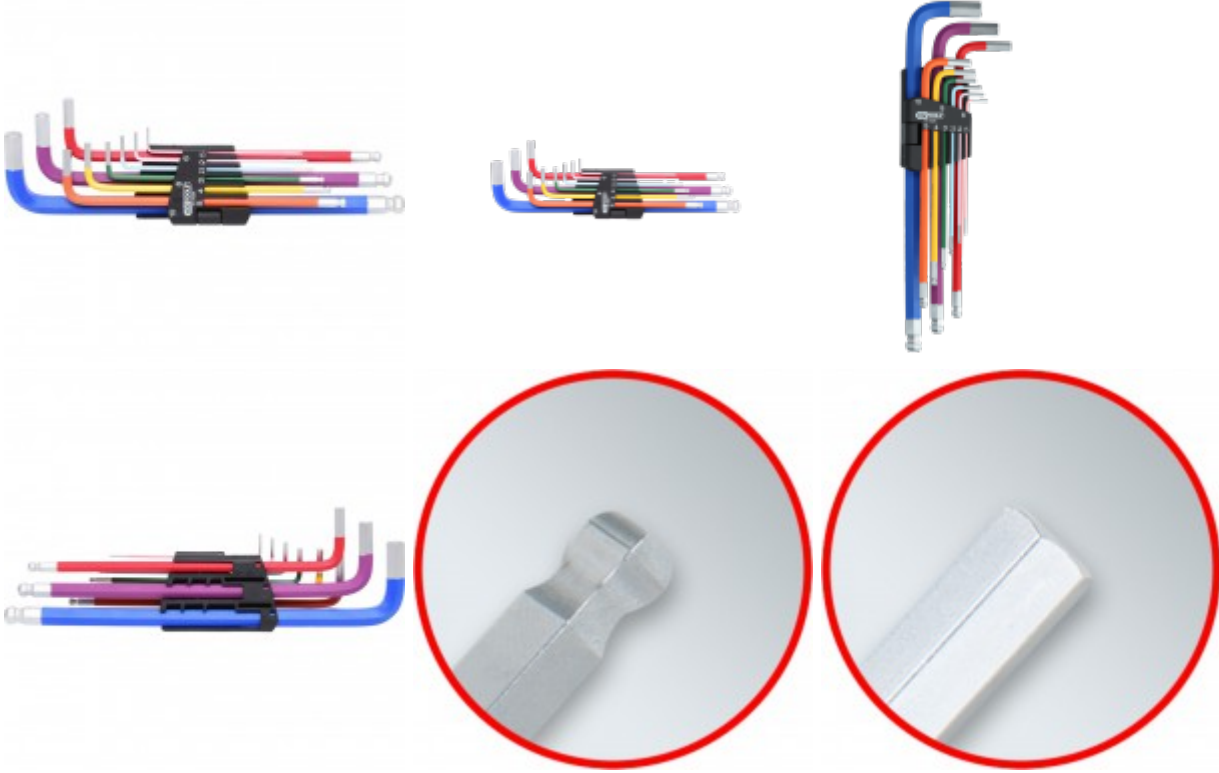

Küresel başlıklı Alyen açılı pim anahtarı seti, 9 parça

Ürün No.: 151.4325

EAN: 4042146710456

Tavsiye edilen perakende fiyatı: 30,66 € *

Açıklama

- ekstra uzun model
- DIN ISO 2936
- uzun uçta küresel başlıklı
- zor ulaşılan cıvatalar için idealdir
- her anahtar genişliği renk kodlu
- komple sertleştirilmiş
- mat krom kaplama
- sağlam katlanır tutucu içinde
- Özel alet çeliği

Özellikler

Ağırlık, g:	420
Fonksiyon özelliği 1:	komple sertleştirilmiş
Fonksiyon özelliği 2:	zor ulaşılan cıvatalar için
Material1:	Özel alet çeliği
Material2:	mat krom kaplama
Norm:	DIN ISO 2936
Paket genişliği mm:	84
Paket içeriği:	1
Paket uzunluğu mm:	296
Paket yüksekliği mm:	12
Profil1:	Alyen, küresel başlıklı
Profil2:	metrik
Setteki parçalar:	9

**Şunlardan oluşur:**

Ürün No.	Adet	Ürün	Tavsiye edilen perakende fiyatı: (KDV hariç.)
151.42015	1 x	 Küresel başlıklı Alyen açılı pim anahtarı, XL, 1,5mm, pembe	Bilgi: Makale sipariş için mevcut değil
151.4202	1 x	 Küresel başlıklı Alyen açılı pim anahtarı, XL, 2,0mm, mor	Bilgi: Makale sipariş için mevcut değil
151.42025	1 x	 Küresel başlıklı Alyen açılı pim anahtarı, XL, 2,5mm, açık mavi	Bilgi: Makale sipariş için mevcut değil
151.4203	1 x	 Küresel başlıklı Alyen açılı pim anahtarı, XL, 3,0mm, yeşil	Bilgi: Makale sipariş için mevcut değil
151.4204	1 x	 Küresel başlıklı Alyen açılı pim anahtarı, XL, 4,0mm, sarı	Bilgi: Makale sipariş için mevcut değil
151.4205	1 x	 Küresel başlıklı Alyen açılı pim anahtarı, XL, 5,0mm, turuncu	Bilgi: Makale sipariş için mevcut değil
151.4206	1 x	 Küresel başlıklı Alyen açılı pim anahtarı, XL, 6,0mm, kırmızı	Bilgi: Makale sipariş için mevcut değil