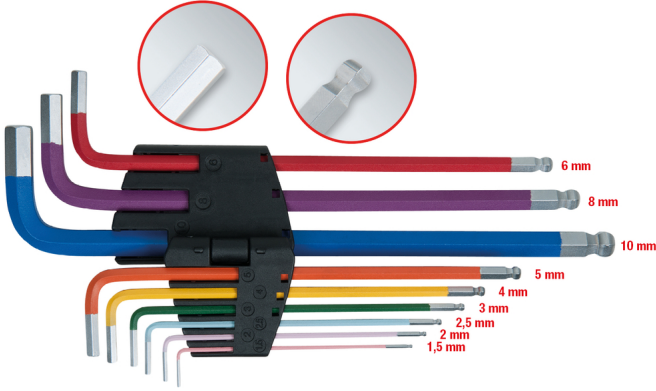

Küresel başlıklı Alyen açılı pim anahtarı seti, 9 parça

Ürün No.: 151.4325

EAN: 4042146710456

Tavsiye edilen perakende fiyatı: 30,66 € *

Açıklama

- ekstra uzun model
- DIN ISO 2936
- uzun uçta küresel başlıklı
- zor ulaşılan cıvatalar için idealdir
- her anahtar genişliği renk kodlu
- komple sertleştirilmiş
- mat krom kaplama
- sağlam katlanır tutucu içinde
- Özel alet çeliği

Özellikler

Ağırlık, g:	420
Fonksiyon özelliği 1:	komple sertleştirilmiş
Fonksiyon özelliği 2:	zor ulaşılan cıvatalar için
Material1:	Özel alet çeliği
Material2:	mat krom kaplama
Norm:	DIN ISO 2936
Paket genişliği mm:	84
Paket içeriği:	1
Paket uzunluğu mm:	296
Paket yüksekliği mm:	12
Profil1:	Alyen, küresel başlıklı
Profil2:	metrik
Setteki parçalar:	9

**Şunlardan oluşur:**

Ürün No.	Adet	Ürün	Tavsiye edilen perakende fiyatı: (KDV hariç.)
151.42015	1 x	 Küresel başlıklı Alyen açılı pim anahtarı, XL, 1,5mm, pembe	Bilgi: Makale sipariş için mevcut değil
151.4202	1 x	 Küresel başlıklı Alyen açılı pim anahtarı, XL, 2,0mm, mor	Bilgi: Makale sipariş için mevcut değil
151.42025	1 x	 Küresel başlıklı Alyen açılı pim anahtarı, XL, 2,5mm, açık mavi	Bilgi: Makale sipariş için mevcut değil
151.4203	1 x	 Küresel başlıklı Alyen açılı pim anahtarı, XL, 3,0mm, yeşil	Bilgi: Makale sipariş için mevcut değil
151.4204	1 x	 Küresel başlıklı Alyen açılı pim anahtarı, XL, 4,0mm, sarı	Bilgi: Makale sipariş için mevcut değil
151.4205	1 x	 Küresel başlıklı Alyen açılı pim anahtarı, XL, 5,0mm, turuncu	Bilgi: Makale sipariş için mevcut değil
151.4206	1 x	 Küresel başlıklı Alyen açılı pim anahtarı, XL, 6,0mm, kırmızı	Bilgi: Makale sipariş için mevcut değil