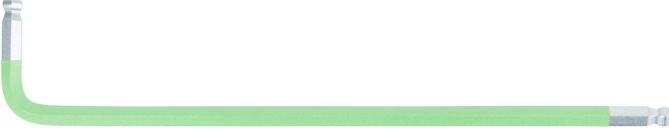

## Çift küresel başlıklı Alyen açılı pim anahtarı, ekstrem uzun

Ürün No.: 151.4305

EAN: 4042146711149

Tavsiye edilen perakende fiyatı: 3,21 € \*

### Açıklama

- son derece uzun model
- DIN ISO 2936
- uzun uçta ve kısa uçta küresel başlıklı
- zor ulaşılan cıvatalar için idealdir
- her anahtar genişliği renk kodlu
- komple sertleştirilmiş
- mat krom kaplama
- Özel alet çeliği

### Özellikler

<b>Anahtar genişliği, mm:</b>	5,0
<b>Ağırlık, g:</b>	31
<b>Fonksiyon özelliği 1:</b>	komple sertleştirilmiş
<b>Fonksiyon özelliği 2:</b>	zor ulaşılan cıvatalar için
<b>Material1:</b>	Özel alet çeliği
<b>Material2:</b>	mat krom kaplama
<b>Norm:</b>	DIN ISO 2936
<b>Paket genişliği mm:</b>	45
<b>Paket içeriği:</b>	1
<b>Paket uzunluğu mm:</b>	152
<b>Paket yüksekliği mm:</b>	2
<b>Parça uzunluğu L2, mm:</b>	32
<b>Profil1:</b>	Alyen, küresel başlıklı
<b>Profil2:</b>	metrik
<b>Renk:</b>	açık yeşil
<b>Toplam uzunluk L1, mm:</b>	165