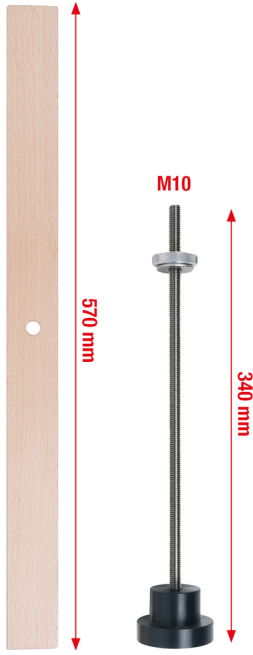

Bir kişilik yıkama tezgahı montaj seti, 2 parça

Ürün No.: 123.0080
EAN: 4042146710647
Özel Fiyat: 34,50 € *

**Açıklama**

- alt yapı-lavabolarının tekniğe uygun şekilde montajı için
- çeşitli montaj ve ayarlama olanakları sayesinde çok amaçlı kullanılabilir
- bir kişi ile çalışma sayesinde kolay kullanım
- yüksek maliyet ve zaman tasarrufu
- Plastik tutucu, lavabodaki hasarları önler
- bir çok yıkama tezgahı için ekstra uzun mil

Özellikler

Ağırlık, g:	762
Paket genişliği mm:	85
Paket içeriği:	1
Paket uzunluğu mm:	560
Paket yüksekliği mm:	70
Setteki parçalar:	2
Uygulama alanı genel:	Sihhi tesisat

**Şunlardan oluşur:**

Ürün No.	Adet	Ürün	Tavsiye edilen perakende fiyatı: (KDV hariç.)
123.0081	1 x	 Kontra tutucular, 570 mm	Bilgi: Makale sipariş için mevcut değil
123.0082	1 x	 Plastik tutucu, M10 mil, tırtıllı somun ve rondelalı	Bilgi: Makale sipariş için mevcut değil