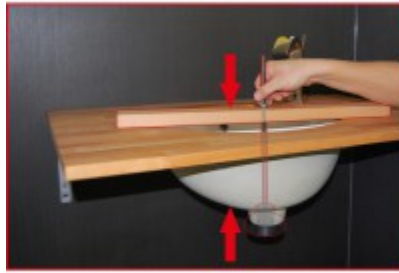

Bir kişilik yıkama tezgahı montaj seti, 2 parça

Ürün No.: 123.0080
EAN: 4042146710647
Özel Fiyat: 34,50 € *

**Açıklama**

- alt yapı-lavabolarının tekniğe uygun şekilde montajı için
- çeşitli montaj ve ayarlama olanakları sayesinde çok amaçlı kullanılabilir
- bir kişi ile çalışma sayesinde kolay kullanım
- yüksek maliyet ve zaman tasarrufu
- Plastik tutucu, lavabodaki hasarları önler
- bir çok yıkama tezgahı için ekstra uzun mil

Özellikler

Ağırlık, g:	762
Paket genişliği mm:	85
Paket içeriği:	1
Paket uzunluğu mm:	560
Paket yüksekliği mm:	70
Setteki parçalar:	2
Uygulama alanı genel:	Sihhi tesisat

**Şunlardan oluşur:**

Ürün No.	Adet	Ürün	Tavsiye edilen perakende fiyatı: (KDV hariç.)
123.0081	1 x	 Kontra tutucular, 570 mm	Bilgi: Makale sipariş için mevcut değil
123.0082	1 x	 Plastik tutucu, M10 mil, tırtıllı somun ve rondelalı	Bilgi: Makale sipariş için mevcut değil