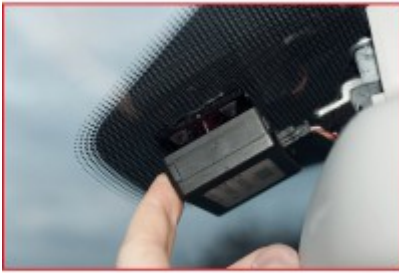

Yağmur ve ışık sensörü gevşetme aleti seti, 3 parça

Ürün No.: 140.2365
EAN: 4042146601303
Özel Fiyat: 56,50 € *

Açıklama

- SOL-193x, SOL-197x (tüm versiyonlar) ve SOR-199 sensör optiğinin camdan kolay ve hızlı şekilde çıkartılması için idealdir
- sensörü çevrelediği için bu aletle hasarsız bir sökme işlemi garanti edilmiştir
- sensör çevrelendikten sonra kolayca yana döndürülür
- cam dış taraftan ısıtılarak camın yapıştırıcısı daha kolay çözülür
- plastik saplı
- Özel alet çeliği

Özellikler

Ağırlık, g:	410
Paket genişliği mm:	135
Paket uzunluğu mm:	280
Paket yüksekliği mm:	67
Setteki parçalar:	3

**Şunlardan oluşur:**

Ürün No.	Adet	Ürün	Tavsiye edilen perakende fiyatı: (KDV hariç.)
140.2366	1 x	 Yağmur ve ışık sensörü gevşetme aleti seti, yuvarlanmış iç kenarlar	17,00 € *
140.2367	1 x	 Yağmur ve ışık sensörü gevşetme aleti seti, köşeli iç kenarlar	18,00 € *
140.2368	1 x	 Yağmur ve ışık sensörü gevşetme aleti seti, yuvarlanmış iç kenarlar...	19,00 € *