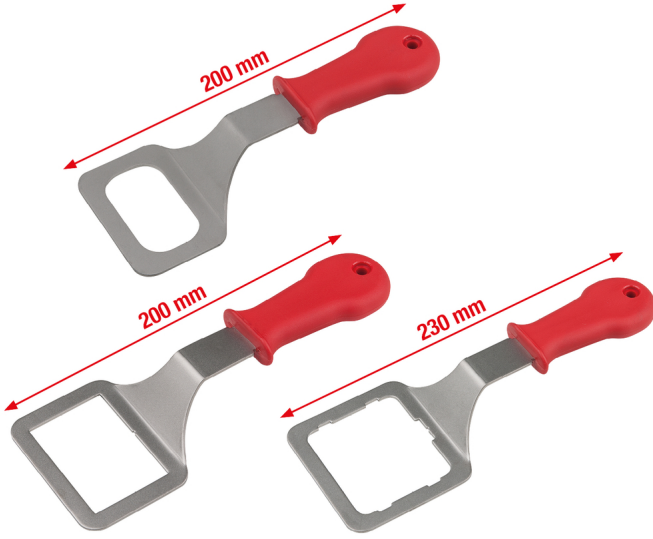

Yağmur ve ışık sensörü gevşetme aleti seti, 3 parça

Ürün No.: 140.2365
EAN: 4042146601303
Özel Fiyat: 56,50 € *

Açıklama

- SOL-193x, SOL-197x (tüm versiyonlar) ve SOR-199 sensör optiğinin camdan kolay ve hızlı şekilde çıkartılması için idealdir
- sensörü çevrelediği için bu aletle hasarsız bir sökme işlemi garanti edilmiştir
- sensör çevrelendikten sonra kolayca yana döndürülür
- cam dış taraftan ısıtılarak camın yapıştırıcısı daha kolay çözülür
- plastik saplı
- Özel alet çeliği

Özellikler

Ağırlık, g:	410
Paket genişliği mm:	135
Paket uzunluğu mm:	280
Paket yüksekliği mm:	67
Setteki parçalar:	3

**Şunlardan oluşur:**

Ürün No.	Adet	Ürün	Tavsiye edilen perakende fiyatı: (KDV hariç.)
140.2366	1 x	 Yağmur ve ışık sensörü gevşetme aleti seti, yuvarlanmış iç kenarlar	17,00 € *
140.2367	1 x	 Yağmur ve ışık sensörü gevşetme aleti seti, köşeli iç kenarlar	18,00 € *
140.2368	1 x	 Yağmur ve ışık sensörü gevşetme aleti seti, yuvarlanmış iç kenarlar...	19,00 € *