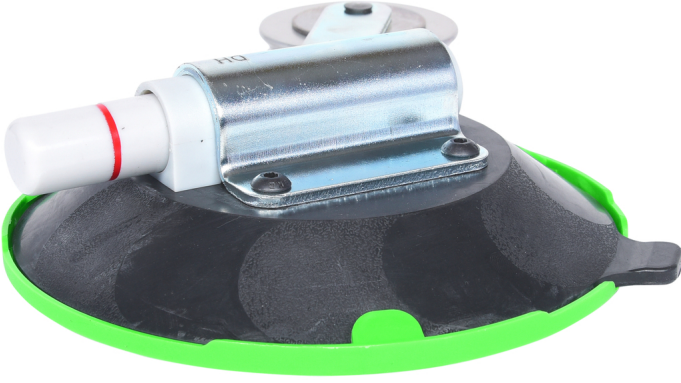

İp yönlendirme tutucusu, tekli emme kafalı

Ürün No.: 140.2336
EAN: 4042146384756
Özel Fiyat: 193,50 € *

Açıklama

Özellikler

Ağırlık, g:	577
Paket genişliği mm:	204
Paket içeriği:	1
Paket uzunluğu mm:	162
Paket yüksekliği mm:	56