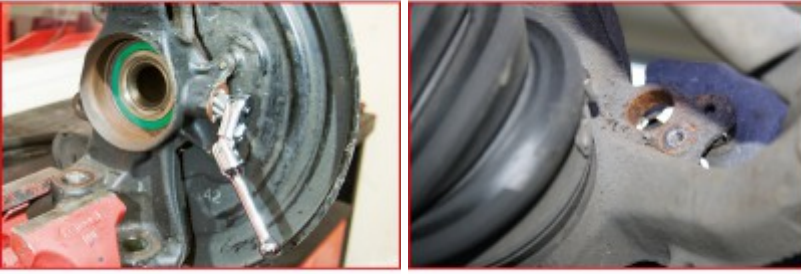

Şunlardan oluşur:

Ürün No.	Adet	Ürün	Tavsiye edilen perakende fiyatı: (KDV hariç.)
150.2411	1 x	Rayba 11x70mm	157,12 € *
150.2481	1 x	Rayba 10x150mm	96,95 € *
150.2482	1 x	Rayba 14x32mm	105,32 € *
150.2483	1 x	Rayba 15x23mm	115,76 € *
150.2484	1 x	Rayba 18x23mm	125,15 € *
150.2485	1 x	Rayba 18x34mm	130,81 € *
150.2486	1 x	ABS sensör deliği açmak için matkap, 10,0 mm	42,45 € *