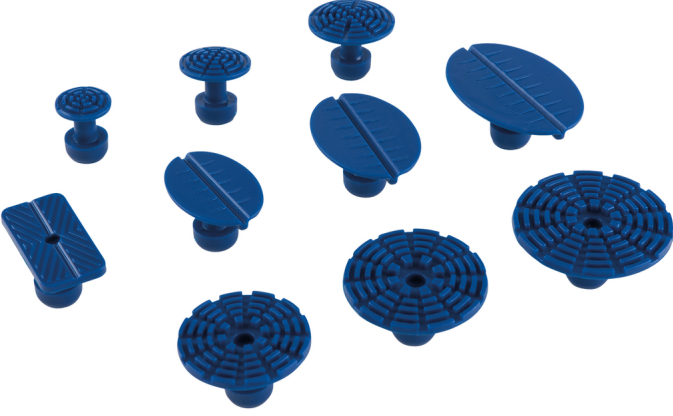

**Yapıştırma parçası eliptik, yassı, 40 x 22 mm,  
5 adet**

Ürün No.: 140.2575  
EAN: 4042146624371  
Özel Fiyat: 12,50 € \*

**Açıklama**

- küçük ezikler ve göçükleri onarmak için uygundur
- spatula veya cilalama çalışması gerekmez
- eziğin yaylanarak dışarı çekilmesine olanak sağlar ve bu sayede en iyi sonuçlar elde edilir
- bir dövme aletiyle birlikte kullanılabilir

**Özellikler**

<b>Ağırlık, g:</b>	20
<b>Form:</b>	eliptik
<b>Paket genişliği mm:</b>	110
<b>Paket içeriği:</b>	5
<b>Paket uzunluğu mm:</b>	95
<b>Paket yüksekliği mm:</b>	15
<b>Uygulama alanı genel:</b>	kaportayı döverek düzeltmek için
<b>Ölçüler, mm:</b>	40 x 22