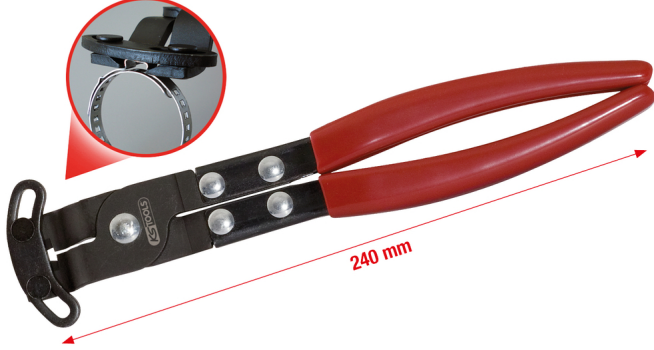

## Hortum kelepçesi pensesi, 240mm

Ürün No.: 115.1185

EAN: 4042146300336

Tavsiye edilen perakende fiyatı: 34,37 € \*

### Açıklama

- yandan çalışır
- kulaklı kelepçeleri sıkıştırmak için
- daldırma izolasyonlu sap
- Krom Vanadyum

### Özellikler

<b>Ağırlık, g:</b>	335
<b>Material1:</b>	En kaliteli krom vanadyum çelik
<b>Paket genişliği mm:</b>	56
<b>Paket uzunluğu mm:</b>	262
<b>Paket yüksekliği mm:</b>	35
<b>Sap:</b>	daldırma izolasyonlu sap
<b>Uygulama alanı genel:</b>	kulak kelepçeleri için
<b>Uzunluk, mm:</b>	240