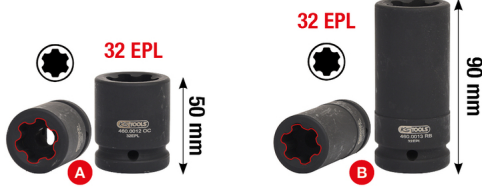

für / for  
**MERCEDES ACTROS**

3/4"

## Torx-E-Plus soket, Mercedes için, 32 EPL, 90mm uzunluk

Ürün No.: 460.0013  
EAN: 4042146657096  
Özel Fiyat: 39,00 € \*

	0 mm	mm
A	460.0012	EPL 32 44,0 50,0
B	460.0013	EPL 32 44,0 90,0

### Açıklama

- Torx-E-Plus (EPL)
- Torx-E-Plus (EPL) aks vidalı bağlantılarını gevşetmek ve sıkmak için
- DIN 3121 / ISO 1174 normuna uygun kare lokma
- makine kumandası için
- fosfat kaplama
- Krom-Molibden

### Özellikler

<b>Anahtar genişliği, E-TORX®:</b>	EPL 32
<b>Ağırlık, g:</b>	712
<b>Kare tahrik, inç:</b>	3/4"
<b>Material1:</b>	En kaliteli krom molibden çelik
<b>Norm:</b>	ISO 1174, DIN 3121
<b>Paket genişliği mm:</b>	459
<b>Paket içeriği:</b>	1
<b>Paket uzunluğu mm:</b>	196
<b>Paket yüksekliği mm:</b>	72
<b>Profil1:</b>	Torx-E-Plus (EPL)
<b>Toplam uzunluk L, mm:</b>	90,0
<b>Çap D:</b>	44,0