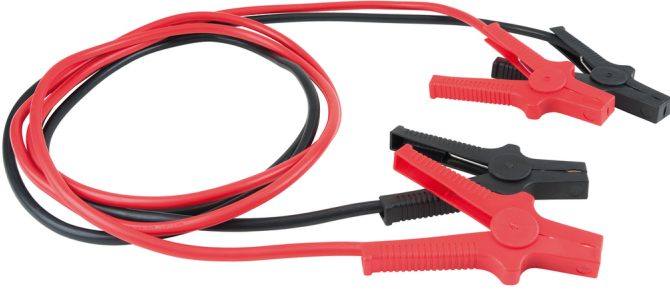

## Marş kablosu seti, Ø 35 mm

Ürün No.: 550.1753  
EAN: 4042146579855  
Özel Fiyat: 62,50 € \*

### Açıklama

- zorlu atölye çalışmaları için yüksek kaliteli model
- 12 ve 24 Volt için uygundur
- benzinli ve dizel motorlu binek araçlardan ticari araçlara kadar idealdir
- optimum iletkenlik için izole edilmiş, sağlam akü kutup başları ile
- CCA (bakır kaplı alüminyum)
- kullanışlı taşıma çantası, kullanımdan sonra kolayca yerleştirmeye olanak sağlar

**Uygulama alanları / için:** Motosiklet, binek araç, küçük taşıyıcı, karavan, tekne, istifleyici, ticari araç ve tarım makineleri