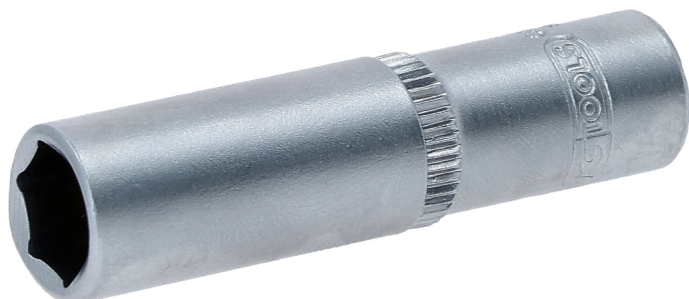

## Šest'hranný nástrčný orech, dlhý

Č. výrobku: 917.1429

EAN: 4042146170151

Príporočena maloprodajna cena: 4,41 € \*

### Popis

- 6-hran
- profil FlankTraction
- podľa DIN 3124 / ISO 2725
- Vnútorňý pohon podľa DIN 3120 / ISO 1174 s guľovou záchytnou drážkou
- dlhé vyhotovenie
- na ručné ovládanie
- matne satinovaný
- chróm vanád

### Vlastnosti

<b>Dĺžka obalu v mm:</b>	53
<b>Hmotnosť v g:</b>	28
<b>Hĺbka T v mm:</b>	21.0
<b>Materiál 1:</b>	Veľmi jemná chróm-vanádová oceľ, matne satinovaná pochromovaná
<b>Norma:</b>	DIN 3120, ISO 1174, DIN 3124, ISO 2725
<b>Obsah obalu:</b>	1
<b>Priemer D1:</b>	13.0
<b>Priemer D2:</b>	12.0
<b>Profil1:</b>	Flank Traction
<b>Výška obalu v mm:</b>	16
<b>celková dĺžka L v mm:</b>	50.0
<b>veľkosť kľúča v mm:</b>	9,0
<b>Štvorhranný pohon v palcoch:</b>	1/4"
<b>Šírka obalu v mm:</b>	20