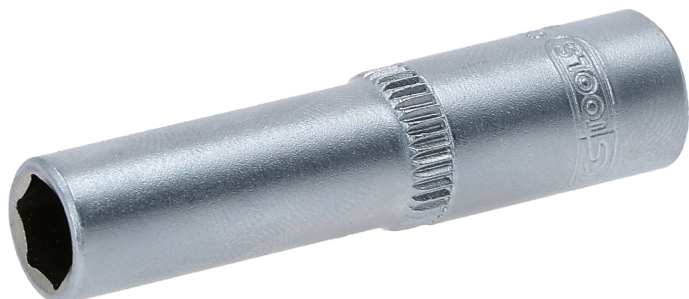

Šest'hranný nástrčný orech, dlhý

Č. výrobku: 917.1427

EAN: 4042146170137

Priporočená maloprodajná cena: 3,98 € *

Popis

- 6-hran
- profil FlankTraction
- podľa DIN 3124 / ISO 2725
- Vnútorňý pohon podľa DIN 3120 / ISO 1174 s guľovou záchytnou drážkou
- dlhé vyhotovenie
- na ručné ovládanie
- matne satinovaný
- chróm vanád

Vlastnosti

Dĺžka obalu v mm:	46
Hmotnosť v g:	20
Hĺbka T v mm:	6.0
Materiál 1:	Veľmi jemná chróm-vanádová oceľ, matne satinovaná pochromovaná
Norma:	DIN 3120, ISO 1174, DIN 3124, ISO 2725
Obsah obalu:	1
Priemer D1:	11.0
Priemer D2:	11.0
Profil1:	Flank Traction
Výška obalu v mm:	12
celková dĺžka L v mm:	50.0
veľkosť kľúča v mm:	7.0
Štvorhranný pohon v palcoch:	1/4"
Šírka obalu v mm:	13