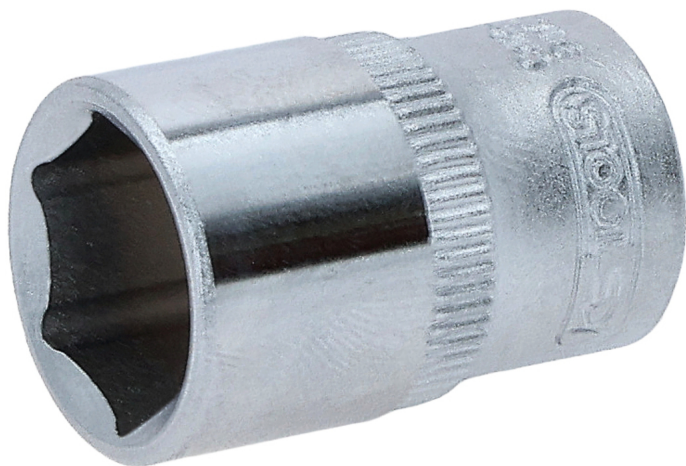

Šest'hranný nástrčný orech

Č. výrobku: 917.1412

EAN: 4042146152256

Priporočena maloprodajna cena: 3,16 € *

Popis

- 6-hran
- profil FlankTraction
- podľa DIN 3124 / ISO 2725
- Vnútorňý pohon podľa DIN 3120 / ISO 1174 s guľovou záchytnou drážkou
- na ručné ovládanie
- matne satinovaný
- chróm vanád

Vlastnosti

Dĺžka obalu v mm:	53
Hmotnosť v g:	21
Hĺbka T v mm:	13.0
Materiál 1:	Veľmi jemná chróm-vanádová oceľ, matne satinovaná pochromovaná
Norma:	DIN 3120, ISO 1174, DIN 3124, ISO 2725
Obsah obalu:	1
Priemer D1:	17.0
Priemer D2:	15.0
Profil1:	Flank Traction
Výška obalu v mm:	24
celková dĺžka L v mm:	25.0
veľkosť kľúča v mm:	12,0
Štvorhranný pohon v palcoch:	1/4"
Šírka obalu v mm:	23