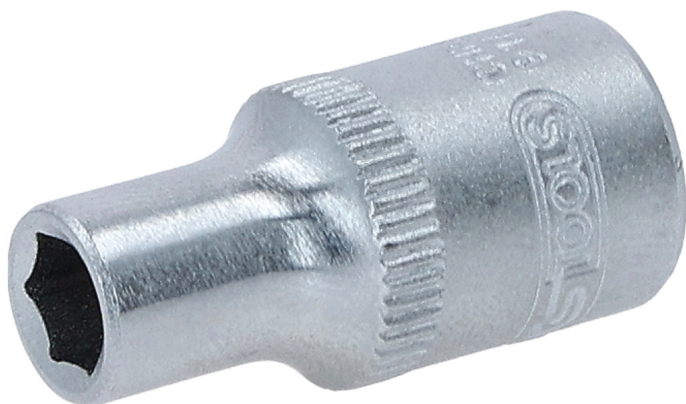

Šest'hranný nástrčný orech

Č. výrobku: 917.1405

EAN: 4042146152164

Príporočena maloprodajna cena: 2,97 € *

Popis

- 6-hran
- profil FlankTraction
- podľa DIN 3124 / ISO 2725
- Vnútorňý pohon podľa DIN 3120 / ISO 1174 s guľovou záchytnou drážkou
- na ručné ovládanie
- matne satinovaný
- chróm vanád

Vlastnosti

Dĺžka obalu v mm:	51
Hmotnosť v g:	10
Hĺbka T v mm:	8.0
Materiál 1:	Veľmi jemná chróm-vanádová oceľ, matne satinovaná pochromovaná
Norma:	DIN 3120, ISO 1174, DIN 3124, ISO 2725
Obsah obalu:	1
Priemer D1:	8.0
Priemer D2:	12.0
Profil1:	Flank Traction
Výška obalu v mm:	20
celková dĺžka L v mm:	25.0
veľkosť kľúča v mm:	5,0
Štvorhranný pohon v palcoch:	1/4"
Šírka obalu v mm:	23