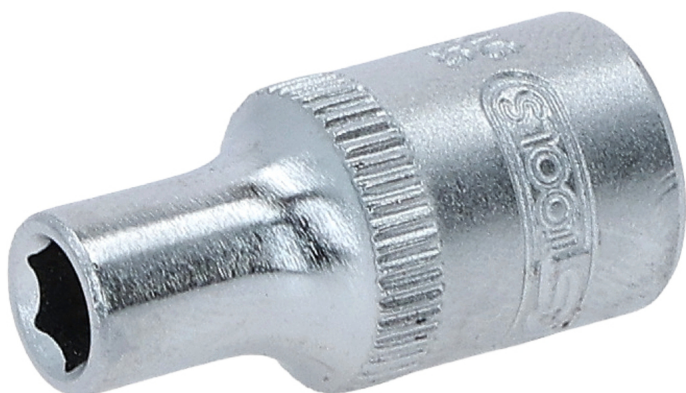

Šest'hranný nástrčný orech

Č. výrobku: 917.14045

EAN: 4042146152171

Príporočena maloprodajna cena: 2,93 € *

Popis

- 6-hran
- profil FlankTraction
- podľa DIN 3124 / ISO 2725
- Vnútorňý pohon podľa DIN 3120 / ISO 1174 s guľovou záchytnou drážkou
- na ručné ovládanie
- matne satinovaný
- chróm vanád

Vlastnosti

Dĺžka obalu v mm:	9
Hmotnosť v g:	10
Hĺbka T v mm:	8.0
Materiál 1:	Veľmi jemná chróm-vanádová oceľ, matne satinovaná pochromovaná
Norma:	DIN 3120, ISO 1174, DIN 3124, ISO 2725
Obsah obalu:	1
Priemer D1:	8.0
Priemer D2:	12.0
Profil1:	Flank Traction
Výška obalu v mm:	12
celková dĺžka L v mm:	25.0
veľkosť kľúča v mm:	4,5
Štvorhranný pohon v palcoch:	1/4"
Šírka obalu v mm:	24