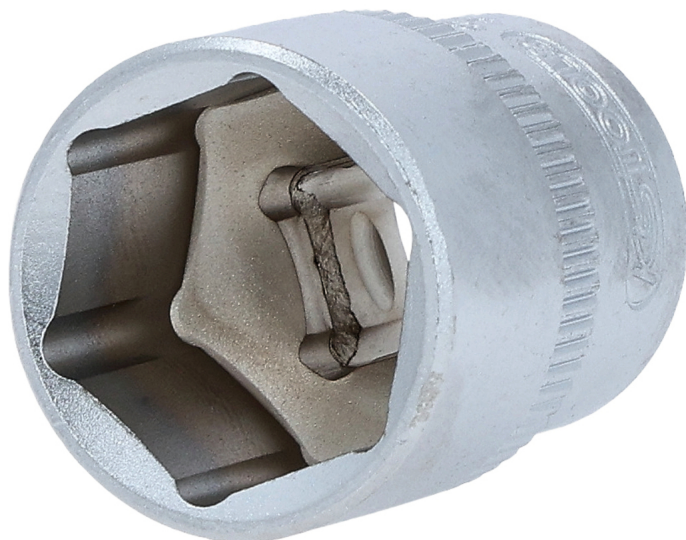

Šest'hranný nástrčný orech, veľkosť v palcoch

Č. výrobku: 917.3880

EAN: 4042146356937

Priporočena maloprodajna cena: 6,28 € *

Popis

- 6-hran
- profil FlankTraction
- podľa DIN 3124 / ISO 2725
- Vnútorňý pohon podľa DIN 3120 / ISO 1174 s guľovou záchytnou drážkou
- na ručné ovládanie
- matne satinovaný
- chróm vanád

Vlastnosti

| | |
|-------------------------------------|--|
| Dĺžka obalu v mm: | 25 |
| Hmotnosť v g: | 60 |
| Hĺbka T v mm: | 15.0 |
| Materiál 1: | Veľmi jemná chróm-vanádová oceľ, matne satinovaná pochromovaná |
| Norma: | DIN 3120, ISO 1174, DIN 3124, ISO 2725 |
| Obsah obalu: | 1 |
| Priemer D1: | 25.0 |
| Priemer D2: | 26.0 |
| Profil1: | Flank Traction |
| Výška obalu v mm: | 28 |
| celková dĺžka L v mm: | 30.0 |
| veľkosť kľúča v palcoch: | 3/4 |
| Štvorhranný pohon v palcoch: | 3/8" |
| Šírka obalu v mm: | 36 |