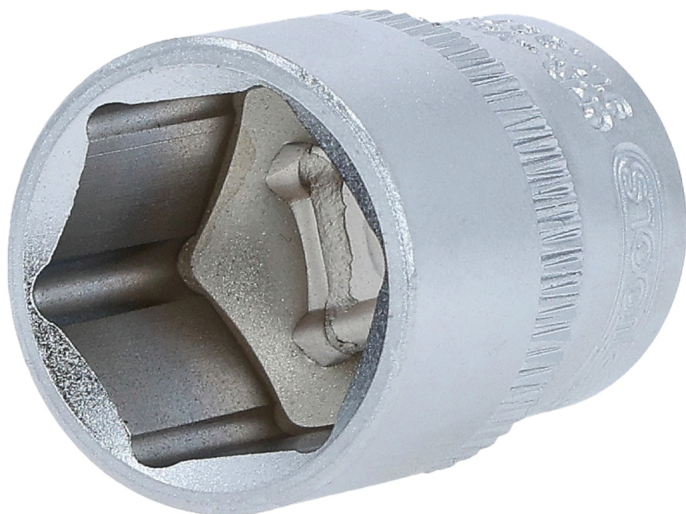

Šesťhranný nástrčný orech, veľkosť v palcoch

Č. výrobku: 917.3879

EAN: 4042146356920

Príporočena maloprodajna cena: 5,66 € *

Popis

- 6-hran
- profil FlankTraction
- podľa DIN 3124 / ISO 2725
- Vnútorňý pohon podľa DIN 3120 / ISO 1174 s guľovou záchytnou drážkou
- na ručné ovládanie
- matne satinovaný
- chróm vanád

Vlastnosti

Dĺžka obalu v mm:	29
Hmotnosť v g:	50
Hĺbka T v mm:	14.0
Materiál 1:	Veľmi jemná chróm-vanádová oceľ, matne satinovaná pochromovaná
Norma:	DIN 3120, ISO 1174, DIN 3124, ISO 2725
Obsah obalu:	1
Priemer D1:	23.0
Priemer D2:	24.0
Profil1:	Flank Traction
Výška obalu v mm:	22
celková dĺžka L v mm:	30.0
veľkosť kľúča v palcoch:	11/16
Štvorhranný pohon v palcoch:	3/8"
Šírka obalu v mm:	23